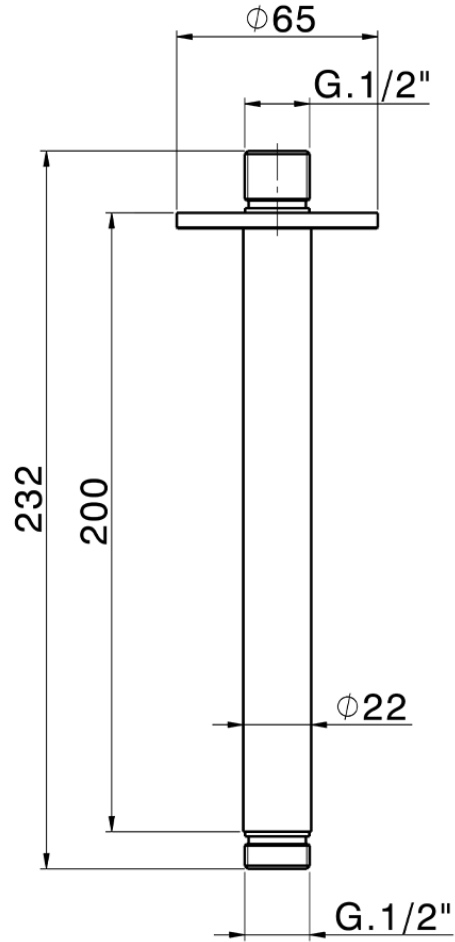

Braccio doccia a soffitto LYNOX_SS013561

SS013561

<https://huberitalia.com/braccio-doccia-a-soffitto-lynnox-ss013561>

2024-11-21