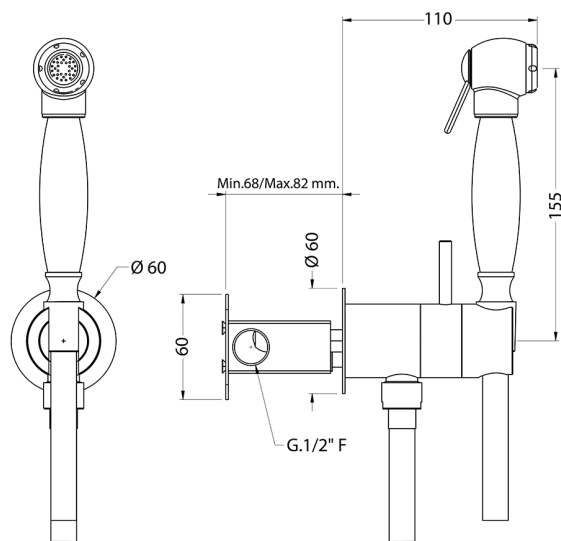

Set doccetta igienica completo IDROSCOPINI_VT007945

MODELLO **VT007945**

Set doccetta igienica completo, supporto murale tondo, miscelazione progressiva acque calda-fredda, completo di parte incasso, doccetta igienica in Ottone - flex PVC 120 cm

FINITURE DISPONIBILI

21 21 Cromo

CARATTERISTICHE

Doccetta igienica

Doccetta Igienica

Doccetta igienica multiforo, per la cura dell'igiene personale.

MixedWater

Il sistema Mixed Water Huber permette la miscelazione progressiva acqua calda con acqua fredda.