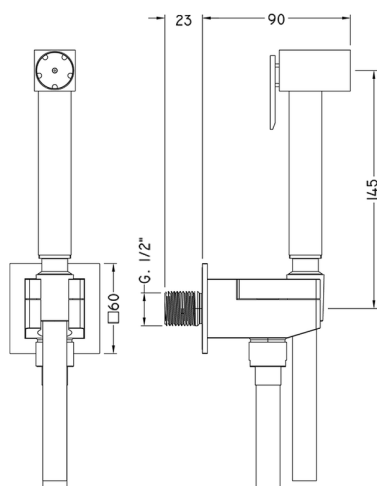

Set idroscopino completo IDROSCOPINI_EG007930

MODELLO **EG007930**

Set idroscopino completo, supporto murale quadro, apertura acqua singola, doccetta idroscopino in Ottone, flex PVC 120 cm

FINITURE DISPONIBILI

CARATTERISTICHE

Doccetta idroscopino

Doccetta Idroscopino

Doccetta idroscopino monoforo, per la pulizia del sanitario.

2024-11-21