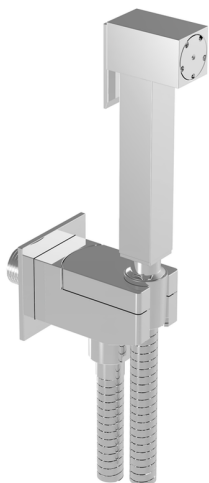

Set idroscopino completo IDROSCOPINI_EG007930

MODELLO **EG007930**

Set idroscopino completo, supporto murale quadro, apertura acqua singola, doccetta idroscopino in Ottone, flex PVC 120 cm

FINITURE DISPONIBILI

CARATTERISTICHE

Doccetta idroscopino

Doccetta Idroscopino

Doccetta idroscopino monoforo, per la pulizia del sanitario.

2024-11-21