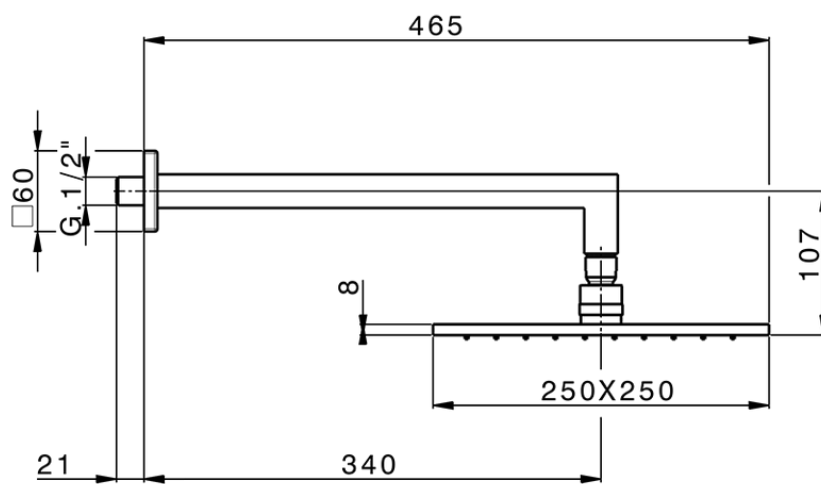

## Braccio doccia con soffione SHOWER\_SS013660

SS013660

<https://huberitalia.com/braccio-doccia-con-soffione-shower-ss013660>

2024-10-29