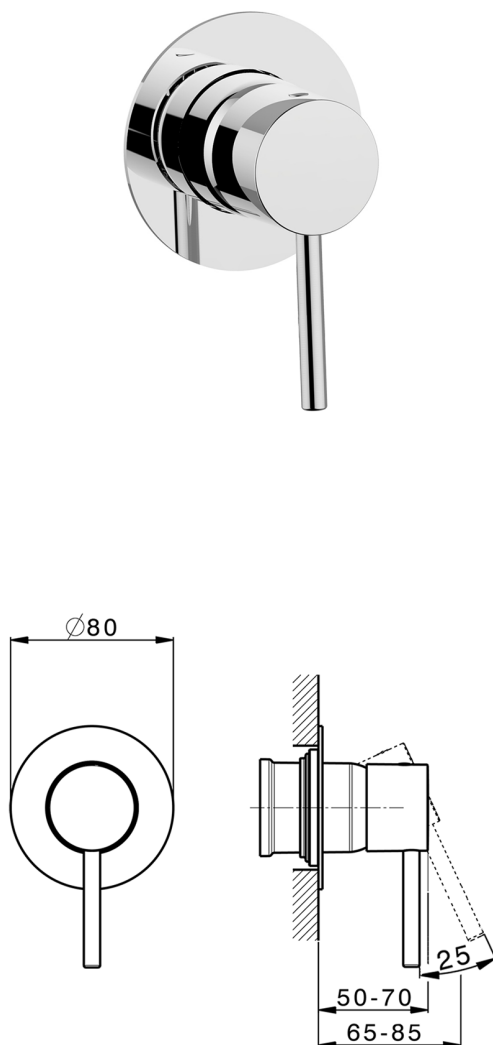

Parte esterna monocomando doccia incasso M32_MT003000

MODELLO **MT003000**

Parte esterna monocomando doccia incasso, senza parte incasso, per art. ZB005300-ZB005301

FINITURE DISPONIBILI

-  **21** 21 Cromo
-  **26** 26 Vecchio Rame
-  **2F** 2F Nichel Spazzolato
-  **2W** 2W Oro Spazzolato
-  **40** 40 Nero Opaco
-  **4Q** 4Q Bianco Opaco

CARATTERISTICHE

Installazione **Incasso**
 Parti Incasso necessarie **ZB005301**
ZB005300

Parte incasso monocomando doccia INCASSO_ZB005301

MODELLO **ZB005301**

Parte incasso monocomando doccia, doccia incasso 1/2", senza parte esterna, con silenziatori

Parte incasso monocomando doccia INCASSO_ZB005300

MODELLO **ZB005300**

Parte incasso monocomando doccia, doccia incasso 1/2", senza parte esterna

FINITURE DISPONIBILI

04 04 Senza Finitura

CARATTERISTICHE

Installazione	Incasso
Ricambio Cartuccia	ZZ94035000
Cartuccia Monocomando 35 mm	
Incasso	1

Piastra/Plate/Plaque/Platte/Placa
 2-3mm: XX 27-47 YY 54-74
 10mm: XX 16-40 YY 43-68

2024-12-04