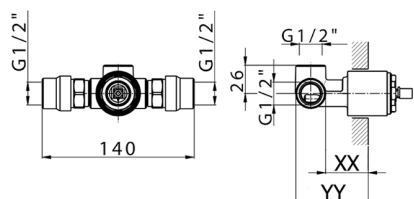

CARATTERISTICHE

Installazione **Incasso**
 Parti Incasso necessarie **ZB005301**
ZB005300

Parte incasso monocomando doccia INCASSO_ZB005301

MODELLO **ZB005301**

Parte incasso monocomando doccia, doccia incasso 1/2", senza parte esterna, con silenziatori

FINITURE DISPONIBILI

04 04 Senza Finitura

CARATTERISTICHE

Installazione	Incasso
Ricambio Cartuccia	ZZ94035000
Cartuccia Monocomando 35 mm	
Incasso	1

Piastra/Plate/Plaque/Platte/Placa
 2-3mm: XX 27-47 YY 54-74
 10mm: XX 16-40 YY 43-68

Parte incasso monocomando doccia INCASSO_ZB005300

MODELLO **ZB005300**

Parte incasso monocomando doccia, doccia incasso 1/2", senza parte esterna

FINITURE DISPONIBILI

04 04 Senza Finitura

CARATTERISTICHE

Installazione	Incasso
Ricambio Cartuccia	ZZ94035000
Cartuccia Monocomando 35 mm	
Incasso	1

Piastra/Plate/Plaque/Platte/Placa
 2-3mm: XX 27-47 YY 54-74
 10mm: XX 16-40 YY 43-68

2024-12-04