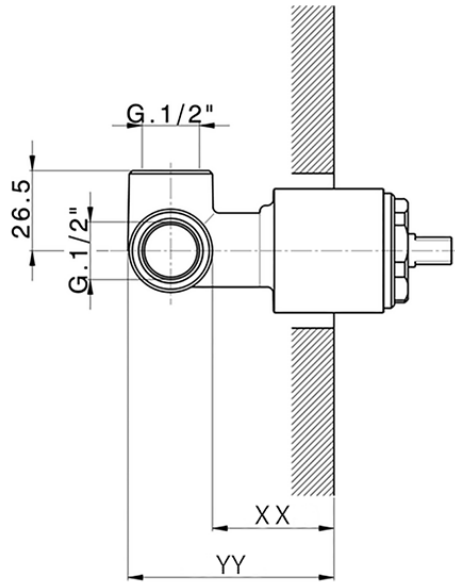

Parte esterna monocomando doccia incasso M32_MT003000

MT003000

<https://huberitalia.com/parte-esterna-monocomando-doccia-incasso-m32-mt003000>

Piastra/Plate/Plaque/Platte/Placa

2-3mm: XX 27-47 YY 54-74

10mm: XX 16-40 YY 43-68

ZB005301

<https://huberitalia.com/parte-incasso-monocomando-doccia-incasso-zb005301>

Piastra/Plate/Plaque/Platte/Placa

2-3mm: XX 27-47 YY 54-74

10mm: XX 16-40 YY 43-68

ZB005300

<https://huberitalia.com/parte-incasso-monocomando-doccia-incasso-zb005300>