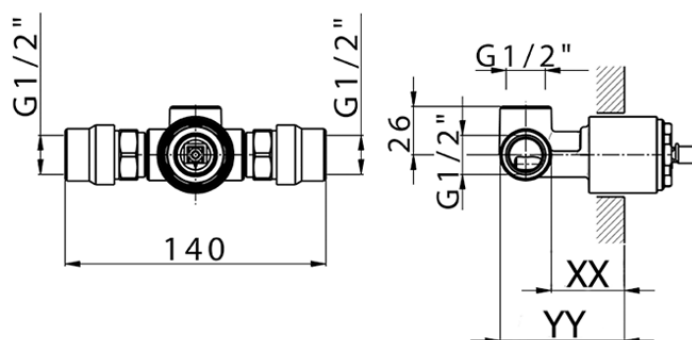

Parte esterna monocomando doccia incasso M32_MT003000

MT003000

<https://huberitalia.com/parte-esterna-monocomando-doccia-incasso-m32-mt003000>

Piastra/Plate/Plaque/Platte/Placa

2-3mm: XX 27-47 YY 54-74

10mm: XX 16-40 YY 43-68

ZB005301

<https://huberitalia.com/parte-incasso-monocomando-doccia-incasso-zb005301>

Piastra/Plate/Plaque/Platte/Placa

2-3mm: XX 27-47 YY 54-74

10mm: XX 16-40 YY 43-68

ZB005300

<https://huberitalia.com/parte-incasso-monocomando-doccia-incasso-zb005300>