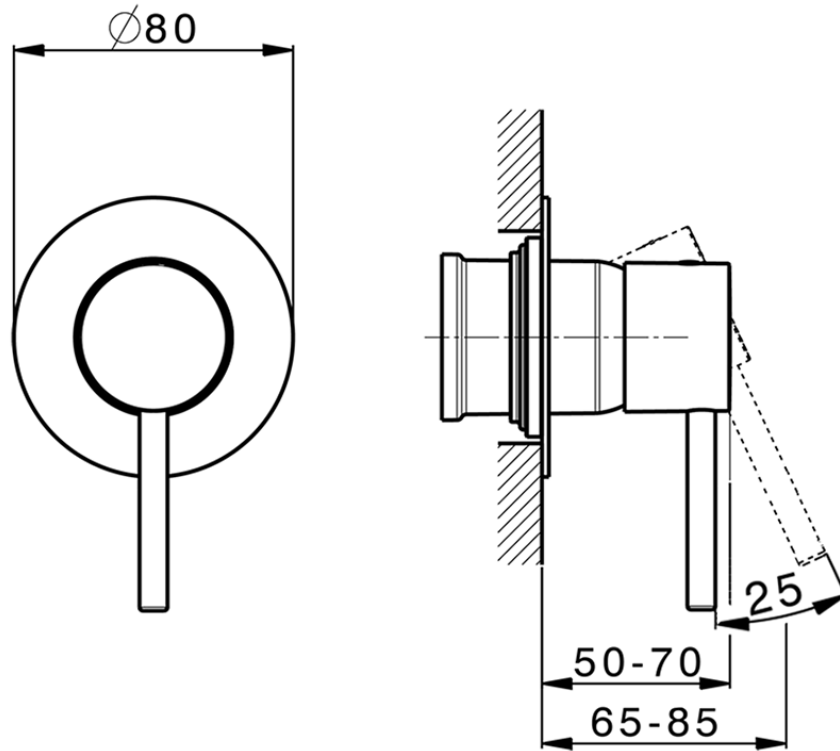

Parte esterna monocomando doccia incasso M32_MT003000

MT003000

<https://huberitalia.com/parte-esterna-monocomando-doccia-incasso-m32-mt003000>

Piastra/Plate/Plaque/Platte/Placa

2-3mm: XX 27-47 YY 54-74

10mm: XX 16-40 YY 43-68

ZB005301

<https://huberitalia.com/parte-incasso-monocomando-doccia-incasso-zb005301>

Piastra/Plate/Plaque/Platte/Placa

2-3mm: XX 27-47 YY 54-74

10mm: XX 16-40 YY 43-68

ZB005300

<https://huberitalia.com/parte-incasso-monocomando-doccia-incasso-zb005300>