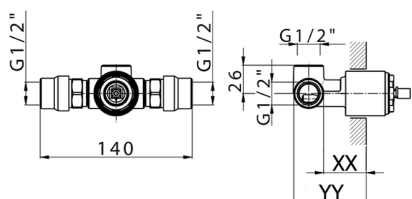

## Parte incasso monocomando doccia INCASSO\_ZB005301

MODELLO **ZB005301**

Parte incasso monocomando doccia, doccia incasso 1/2", senza parte esterna, con silenziosi

FINITURE DISPONIBILI

**04** 04 Senza Finitura

CARATTERISTICHE

Installazione	<b>Incasso</b>
Ricambio Cartuccia	<b>ZZ94035000</b>
<b>Cartuccia Monocomando 35 mm</b>	
Incasso	<b>1</b>

Piastra/Plate/Plaque/Platte/Placa  
 2-3mm: XX 27-47 YY 54-74  
 10mm: XX 16-40 YY 43-68

## Parte incasso monocomando doccia INCASSO\_ZB005300

MODELLO **ZB005300**

Parte incasso monocomando doccia, doccia incasso  
1/2", senza parte esterna

FINITURE DISPONIBILI

**04** 04 Senza Finitura

CARATTERISTICHE