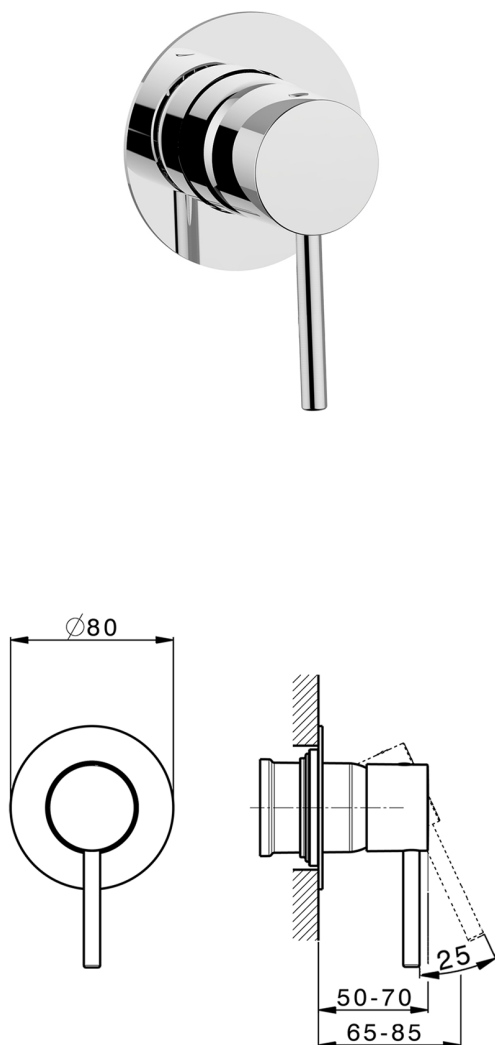

Parte esterna monocomando doccia incasso M32_MT003000

MODELLO **MT003000**

Parte esterna monocomando doccia incasso, senza parte incasso, per art. ZB005300-ZB005301

FINITURE DISPONIBILI

- **21** 21 Cromo
- **26** 26 Vecchio Rame
- **2F** 2F Nichel Spazzolato
- **2W** 2W Oro Spazzolato
- **40** 40 Nero Opaco
- **4Q** 4Q Bianco Opaco

CARATTERISTICHE

Installazione **Incasso**
Parti Incasso necessarie **ZB005301**
ZB005300