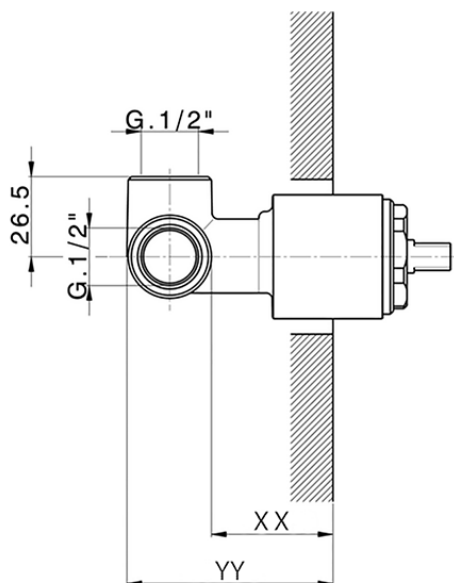

Parte esterna monocomando doccia incasso M32_MT003000

MT003000

<https://www.huberitalia.com/parte-esterna-monocomando-doccia-incasso-m32-mt003000>

Piastra/Plate/Plaque/Platte/Placa

2-3mm: XX 27-47 YY 54-74

10mm: XX 16-40 YY 43-68

ZB005301

<https://www.huberitalia.com/parte-incasso-monocomando-doccia-incasso-zb005301>

Piastra/Plate/Plaque/Platte/Placa

2-3mm: XX 27-47 YY 54-74

10mm: XX 16-40 YY 43-68

ZB005300

<https://www.huberitalia.com/parte-incasso-monocomando-doccia-incasso-zb005300>