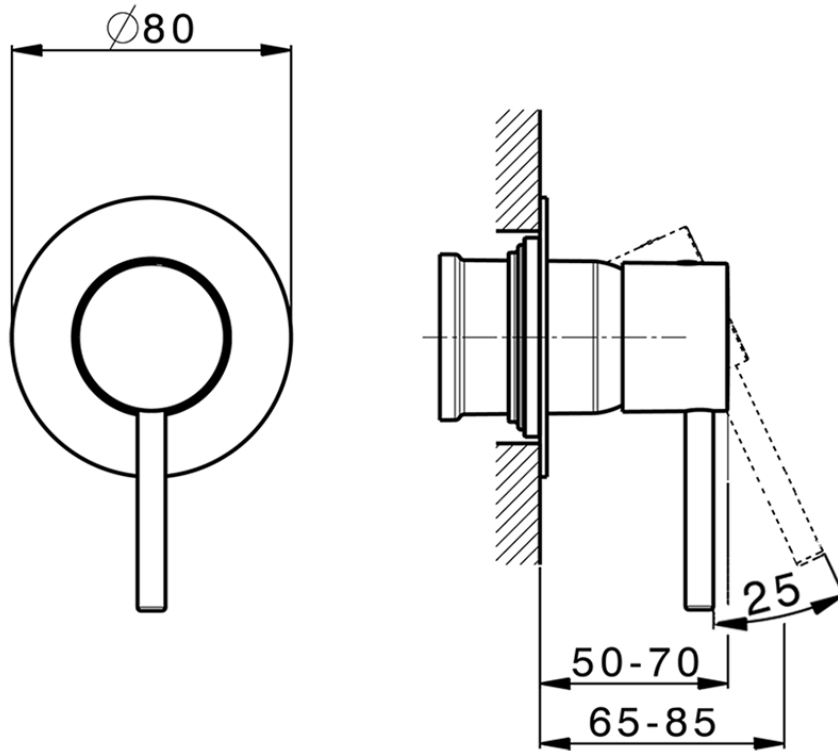

Parte esterna monocomando doccia incasso M32_MT003000

MT003000

<https://www.huberitalia.com/parte-esterna-monocomando-doccia-incasso-m32-mt003000>

Piastra/Plate/Plaque/Platte/Placa

2-3mm: XX 27-47 YY 54-74

10mm: XX 16-40 YY 43-68

ZB005301

<https://www.huberitalia.com/parte-incasso-monocomando-doccia-incasso-zb005301>

Piastra/Plate/Plaque/Platte/Placa

2-3mm: XX 27-47 YY 54-74

10mm: XX 16-40 YY 43-68

ZB005300

<https://www.huberitalia.com/parte-incasso-monocomando-doccia-incasso-zb005300>