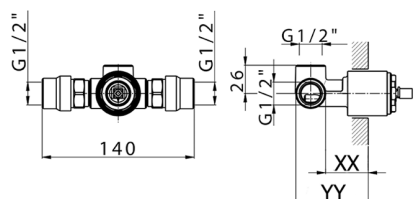

CARATTERISTICHE

Installazione **Incasso**
 Parti Incasso necessarie **ZB005301**
ZB005300

Parte incasso monocomando doccia INCASSO_ZB005301

MODELLO **ZB005301**

Parte incasso monocomando doccia, doccia incasso 1/2", senza parte esterna, con silenziosi

FINITURE DISPONIBILI

04 04 Senza Finitura

CARATTERISTICHE

Installazione	Incasso
Ricambio Cartuccia	ZZ94035000
Cartuccia Monocomando 35 mm	
Incasso	1

Piastra/Plate/Plaque/Platte/Placa
 2-3mm: XX 27-47 YY 54-74
 10mm: XX 16-40 YY 43-68

Parte incasso monocomando doccia INCASSO_ZB005300

MODELLO **ZB005300**

Parte incasso monocomando doccia, doccia incasso 1/2", senza parte esterna

FINITURE DISPONIBILI

04 04 Senza Finitura

CARATTERISTICHE

Installazione	Incasso
Ricambio Cartuccia	ZZ94035000
Cartuccia Monocomando 35 mm	
Incasso	1

Piastra/Plate/Plaque/Platte/Placa
 2-3mm: XX 27-47 YY 54-74
 10mm: XX 16-40 YY 43-68

2024-12-22