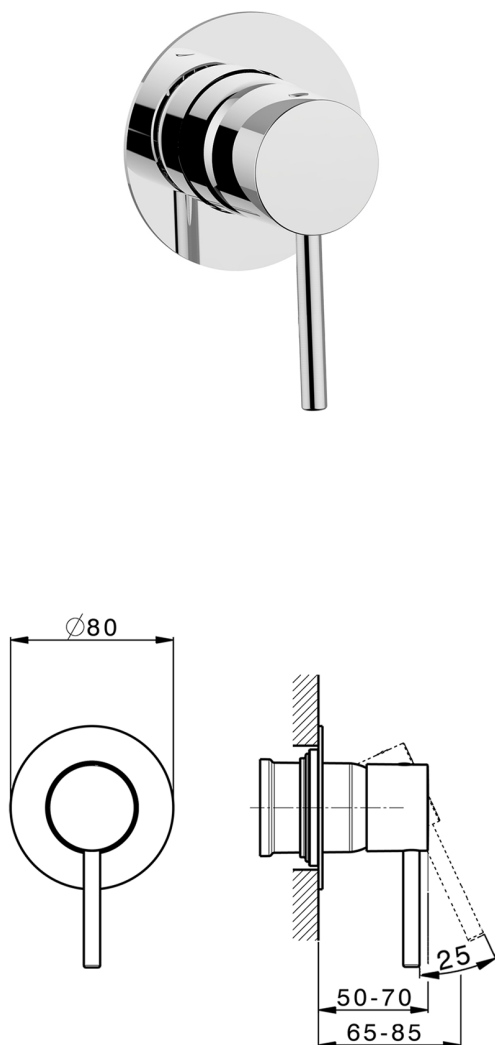

Parte esterna monocomando doccia incasso M32_MT003000

MODELLO **MT003000**

Parte esterna monocomando doccia incasso, senza parte incasso, per art. ZB005300-ZB005301

FINITURE DISPONIBILI

-  **21** 21 Cromo
-  **26** 26 Vecchio Rame
-  **2F** 2F Nichel Spazzolato
-  **2W** 2W Oro Spazzolato
-  **40** 40 Nero Opaco
-  **4Q** 4Q Bianco Opaco

CARATTERISTICHE

Installazione **Incasso**
 Parti Incasso necessarie **ZB005301**
ZB005300

Parte incasso monocomando doccia INCASSO_ZB005301

MODELLO **ZB005301**

Parte incasso monocomando doccia, doccia incasso 1/2", senza parte esterna, con silenziosi

Parte incasso monocomando doccia INCASSO_ZB005300

MODELLO **ZB005300**

Parte incasso monocomando doccia, doccia incasso 1/2", senza parte esterna

FINITURE DISPONIBILI

04 04 Senza Finitura

CARATTERISTICHE

Installazione	Incasso
Ricambio Cartuccia	ZZ94035000
Cartuccia Monocomando 35 mm	
Incasso	1

Piastra/Plate/Plaque/Platte/Placa
 2-3mm: XX 27-47 YY 54-74
 10mm: XX 16-40 YY 43-68

2024-12-22