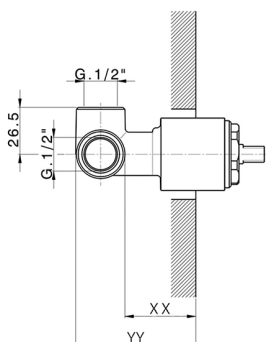

CARATTERISTICHE

Installazione **Incasso**
 Parti Incasso necessarie **ZB005301**
ZB005300

Parte incasso monocomando doccia INCASSO_ZB005301

MODELLO **ZB005301**

Parte incasso monocomando doccia, doccia incasso 1/2", senza parte esterna, con silenziosi

FINITURE DISPONIBILI

04 04 Senza Finitura

CARATTERISTICHE

Installazione	Incasso
Ricambio Cartuccia	ZZ94035000
Cartuccia Monocomando 35 mm	
Incasso	1

Piastra/Plate/Plaque/Platte/Placa
 2-3mm: XX 27-47 YY 54-74
 10mm: XX 16-40 YY 43-68

Parte incasso monocomando doccia INCASSO_ZB005300

MODELLO **ZB005300**

Parte incasso monocomando doccia, doccia incasso 1/2", senza parte esterna

FINITURE DISPONIBILI

04 04 Senza Finitura

CARATTERISTICHE

Installazione	Incasso
Ricambio Cartuccia	ZZ94035000
Cartuccia Monocomando 35 mm	
Incasso	1

Piastra/Plate/Plaque/Platte/Placa
 2-3mm: XX 27-47 YY 54-74
 10mm: XX 16-40 YY 43-68

2024-12-22