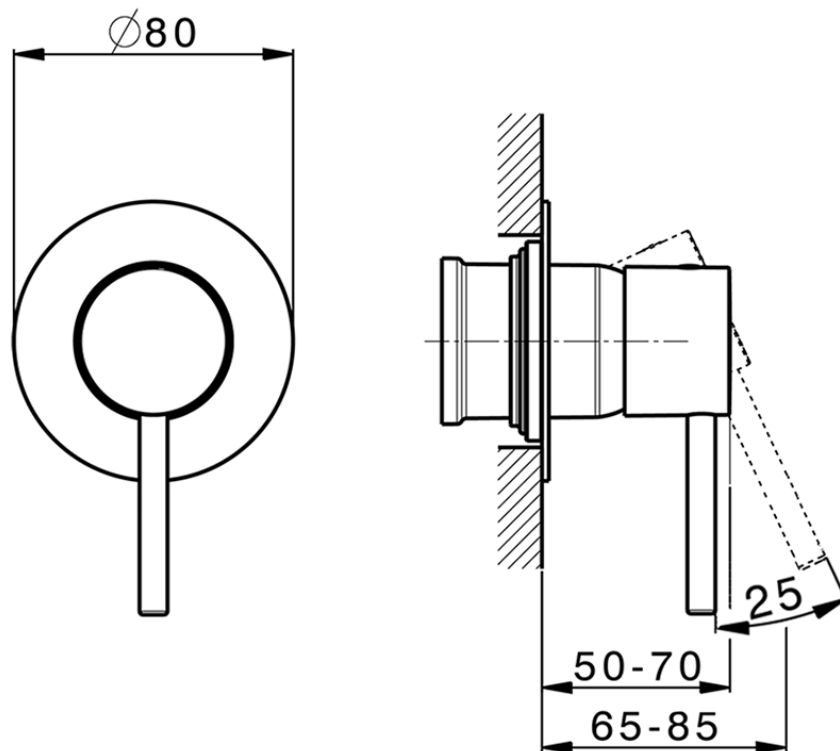

Parte esterna monocomando doccia incasso M32_MT003000

MT003000

<https://www.huberitalia.com/parte-esterna-monocomando-doccia-incasso-m32-mt003000>

Piastra/Plate/Plaque/Platte/Placa

2-3mm: XX 27-47 YY 54-74

10mm: XX 16-40 YY 43-68

ZB005301

<https://www.huberitalia.com/parte-incasso-monocomando-doccia-incasso-zb005301>

Piastra/Plate/Plaque/Platte/Placa

2-3mm: XX 27-47 YY 54-74

10mm: XX 16-40 YY 43-68

ZB005300

<https://www.huberitalia.com/parte-incasso-monocomando-doccia-incasso-zb005300>