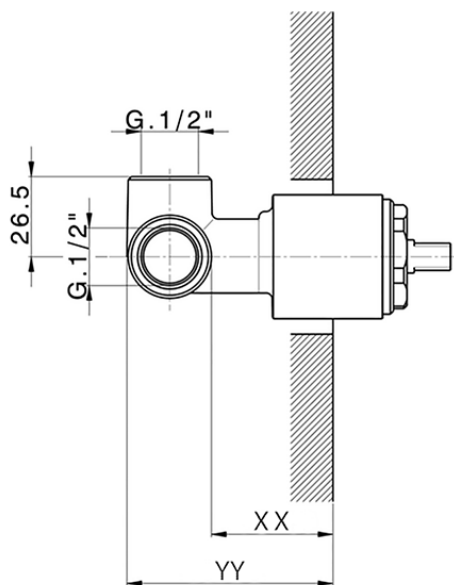

Parte esterna monocomando doccia incasso M32_MT003000

MT003000

<https://www.huberitalia.com/parte-esterna-monocomando-doccia-incasso-m32-mt003000>

Piastra/Plate/Plaque/Platte/Placa

2-3mm: XX 27-47 YY 54-74

10mm: XX 16-40 YY 43-68

ZB005301

<https://www.huberitalia.com/parte-incasso-monocomando-doccia-incasso-zb005301>

Piastra/Plate/Plaque/Platte/Placa

2-3mm: XX 27-47 YY 54-74

10mm: XX 16-40 YY 43-68

ZB005300

<https://www.huberitalia.com/parte-incasso-monocomando-doccia-incasso-zb005300>