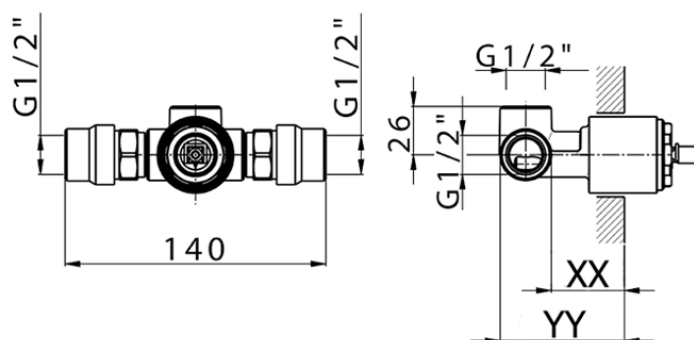

Parte esterna monocomando doccia incasso M32_MT003000

MT003000

<https://www.huberitalia.com/parte-esterna-monocomando-doccia-incasso-m32-mt003000>

Piastra/Plate/Plaque/Platte/Placa

2-3mm: XX 27-47 YY 54-74

10mm: XX 16-40 YY 43-68

ZB005301

<https://www.huberitalia.com/parte-incasso-monocomando-doccia-incasso-zb005301>

Piastra/Plate/Plaque/Platte/Placa

2-3mm: XX 27-47 YY 54-74

10mm: XX 16-40 YY 43-68

ZB005300

<https://www.huberitalia.com/parte-incasso-monocomando-doccia-incasso-zb005300>