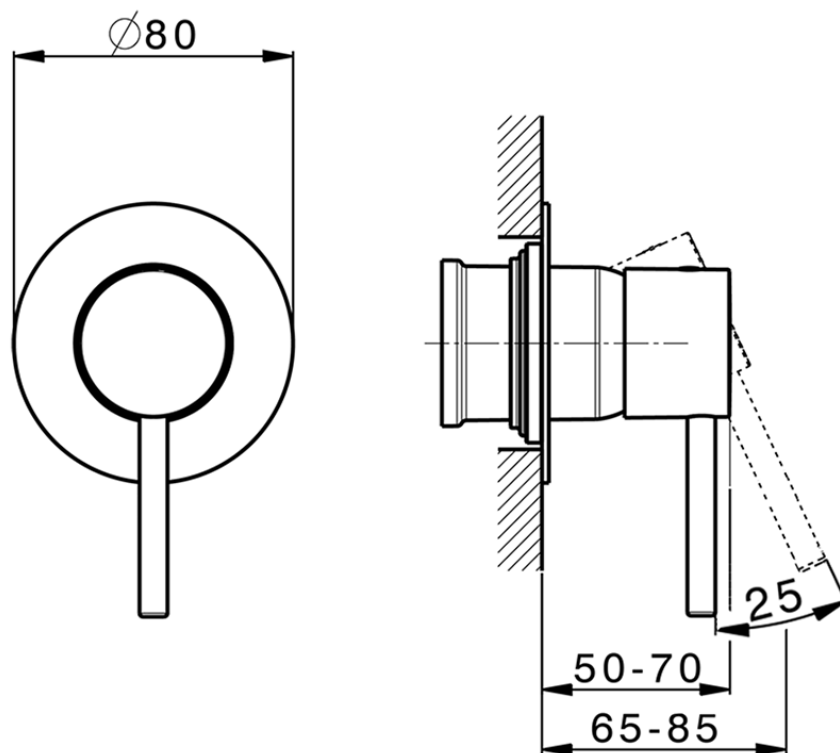

Parte esterna monocomando doccia incasso M32_MT003000

MT003000

<https://www.huberitalia.com/parte-esterna-monocomando-doccia-incasso-m32-mt003000>

Piastra/Plate/Plaque/Platte/Placa

2-3mm: XX 27-47 YY 54-74

10mm: XX 16-40 YY 43-68

ZB005301

<https://www.huberitalia.com/parte-incasso-monocomando-doccia-incasso-zb005301>

Piastra/Plate/Plaque/Platte/Placa

2-3mm: XX 27-47 YY 54-74

10mm: XX 16-40 YY 43-68

ZB005300

<https://www.huberitalia.com/parte-incasso-monocomando-doccia-incasso-zb005300>