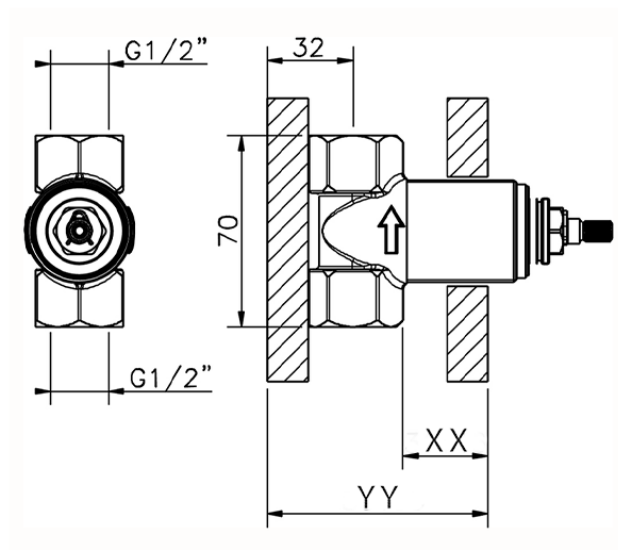

**Parte incasso rubinetto 1/2" INCASSO\_ZB003340**

Piastra/Plate/Plaque/Platte/Placa

2-3mm: XX 31-46 YY 80-95

10mm: XX 25-40 YY 76-91