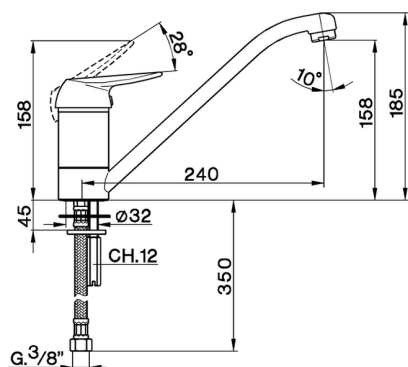

Miscelatore monocomando lavello KITCHEN_AT400580

MODELLO **AT400580**

Miscelatore monocomando lavello, bocca girevole, flex inox G.3/8"

FINITURE DISPONIBILI

21 21 Cromo

CARATTERISTICHE

Ricambio Cartuccia **ZZ92909000**

Cartuccia Monocomando 43 mm

2024-11-21