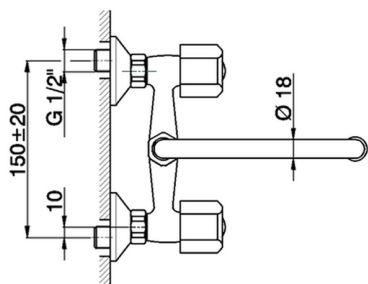

Miscelatore lavello a parete EVA_EV000410

MODELLO **EV000410**

Miscelatore lavello a parete, bocca girevole, senza maniglie

FINITURE DISPONIBILI

CARATTERISTICHE

2024-12-21