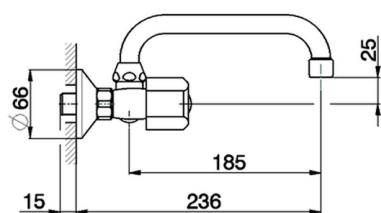

Miscelatore lavello a parete EVA_EV000410

MODELLO **EV000410**

Miscelatore lavello a parete, bocca girevole, senza maniglie

FINITURE DISPONIBILI

CARATTERISTICHE

2024-12-21