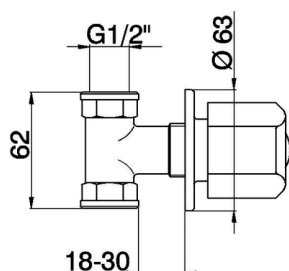

Rubinetto d'arresto incasso EVA_EV000301

MODELLO **EV000301**

Rubinetto d'arresto incasso, uscita 3/4" F, senza maniglie

FINITURE DISPONIBILI

21 21 Cromo

CARATTERISTICHE

Installazione **Incasso**

2024-12-22