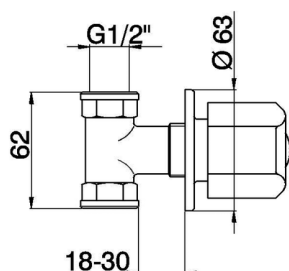

Rubinetto d'arresto incasso EVA_EV000301

MODELLO **EV000301**

Rubinetto d'arresto incasso, uscita 3/4" F, senza maniglie

FINITURE DISPONIBILI

CARATTERISTICHE

Installazione **Incasso**

2025-02-05