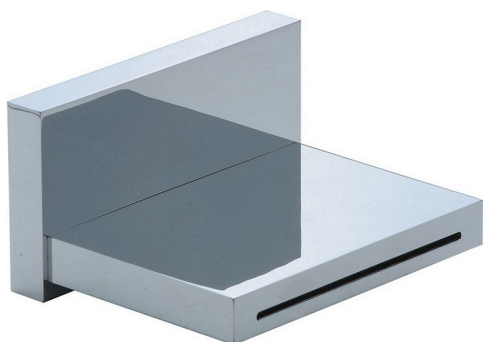

## Bocca di erogazione COMPLEMENTI\_ZB002200

MODELLO **ZB002200**

Bocca di erogazione, getto a cascata, attacco 1/2"  
M, L. 118 mm

### FINITURE DISPONIBILI

-  **21** 21 Cromo
-  **2B** 2B Nichel Lucido
-  **2F** 2F Nichel Spazzolato
-  **2Q** 2Q Black Titanium
-  **40** 40 Nero Opaco
-  **4Q** 4Q Bianco Opaco