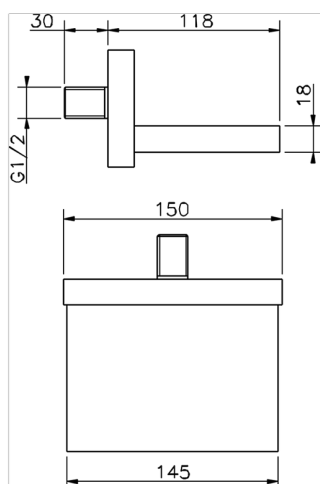

CARATTERISTICHE

2024-11-21