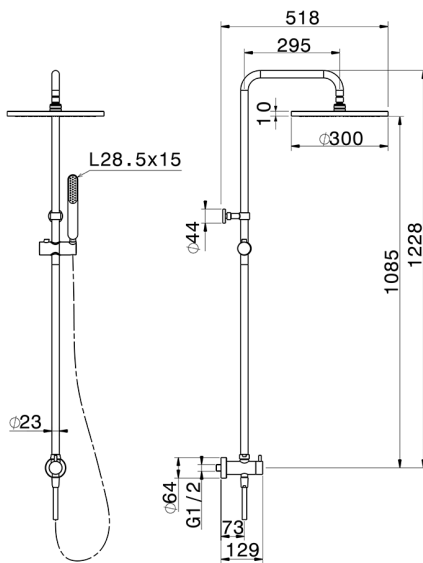

## Colonna doccia con deviatore COLUMNS\_SSV72010

MODELLO **SSV72010**

Colonna doccia con deviatore, deviatore 2 uscite con presa acqua incasso, colonna fissa, supporto doccetta scorrevole, doccetta monogetto minimalista in ABS, soffione tondo D.300 mm in ABS, flessibile liscio SILVERFLEX 150 cm

## Colonna doccia con deviatore COLUMNS\_SSV72010

SSV72010

<https://www.huberitalia.com/colonna-doccia-con-deviatore-columns-ssv72010>

2025-02-22