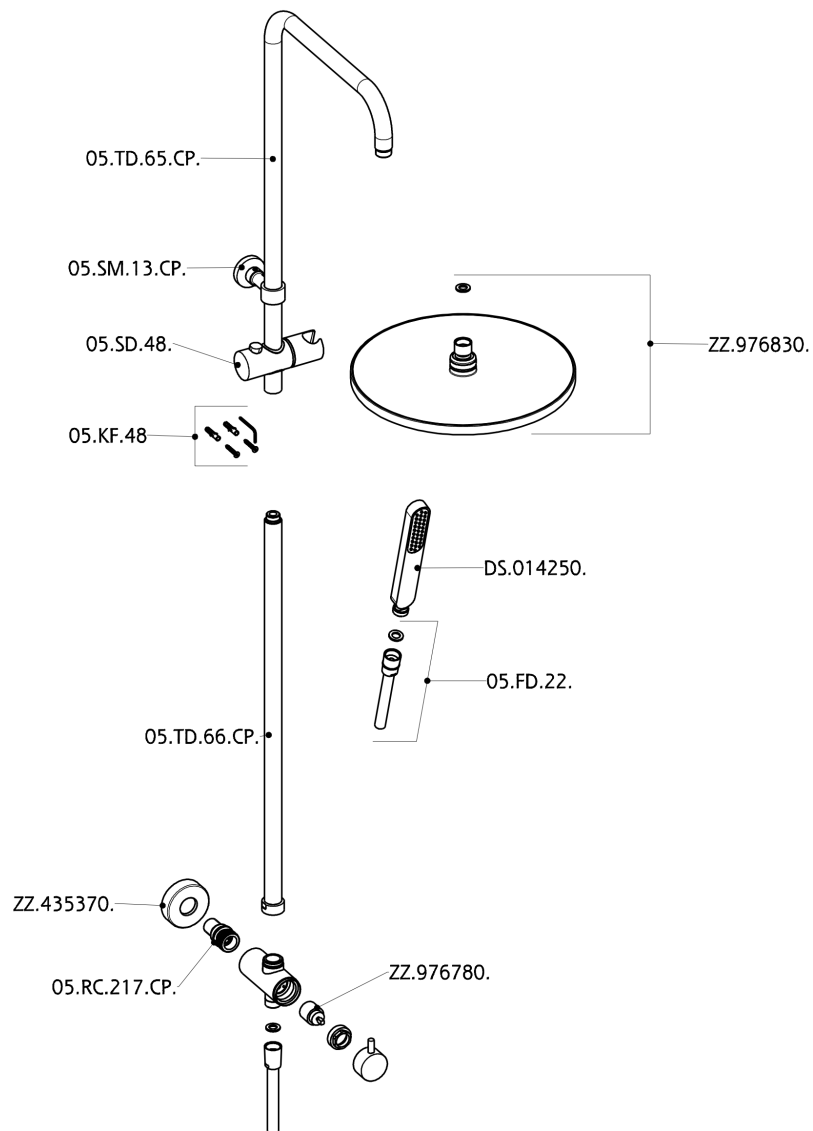

## Colonna doccia con deviatore COLUMNS\_SSV72010

MODELLO **SSV72010**

Colonna doccia con deviatore, deviatore 2 uscite con presa acqua incasso, colonna fissa, supporto doccetta scorrevole, doccetta monogetto minimalista in ABS, soffione tondo D.300 mm in ABS, flessibile liscio SILVERFLEX 150 cm

FINITURE DISPONIBILI

**21** 21 Cromo

CARATTERISTICHE

## Colonna doccia con deviatore COLUMNS\_SSV72010

SSV72010

<https://www.huberitalia.com/colonna-doccia-con-deviatore-columns-ssv72010>

2025-02-22