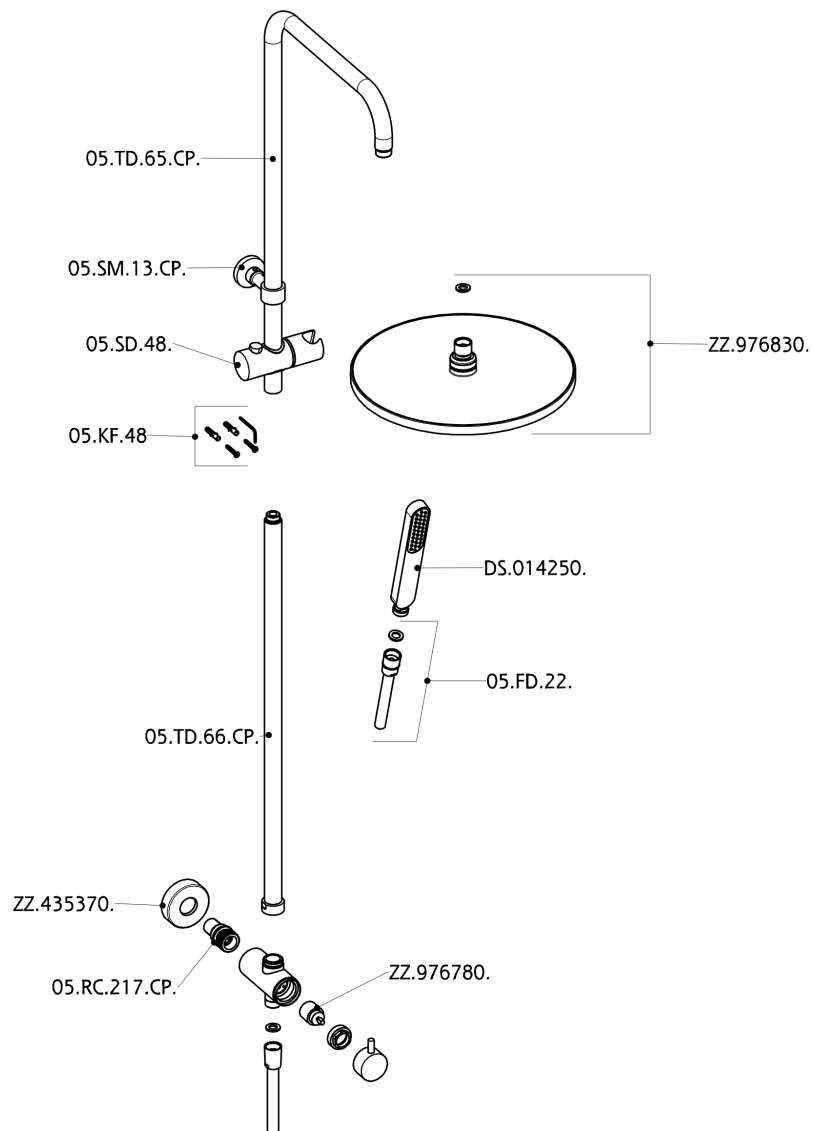

Colonna doccia con deviatore COLUMNS_SSV72010

SSV72010

<https://www.huberitalia.com/colonna-doccia-con-deviatore-columns-ssv72010>

2025-02-22