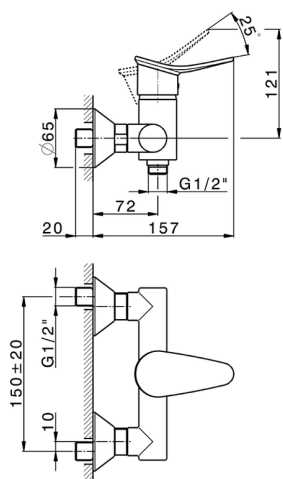

Miscelatore monocomando doccia HARLOCK_HC000443

MODELLO **HC000443**

Miscelatore monocomando doccia, senza completo doccia, attacco per flessibile 1/2" M

FINITURE DISPONIBILI

-  **21** 21 Cromo
-  **2P** 2P Oro Rosa
-  **2Q** 2Q Black Titanium
-  **40** 40 Nero Opaco
-  **4Q** 4Q Bianco Opaco
-  **6T** 6T Cromo/Nero Opaco

CARATTERISTICHE

Ricambio Cartuccia **ZZ95409000**

Cartuccia Monocomando 35 mm

2024-12-22