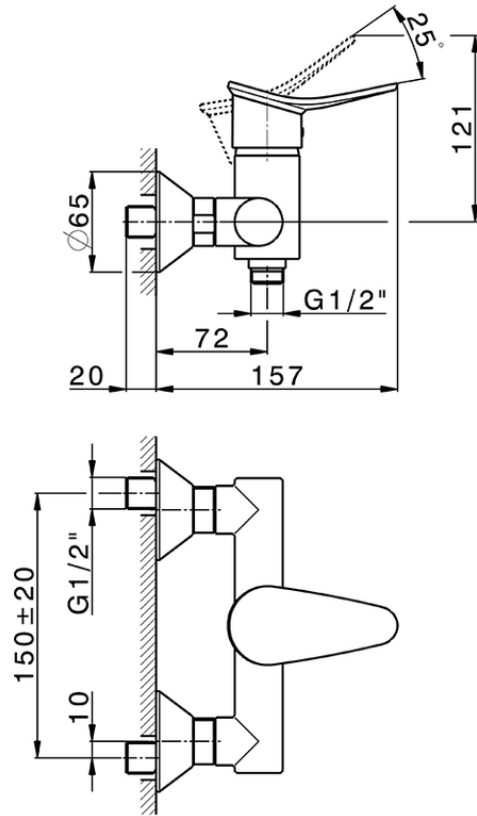

Miscelatore monocomando doccia HARLOCK_HC000443

HC000443

<https://www.huberitalia.com/miscelatore-monocomando-doccia-harlock-hc000443>

2024-12-22