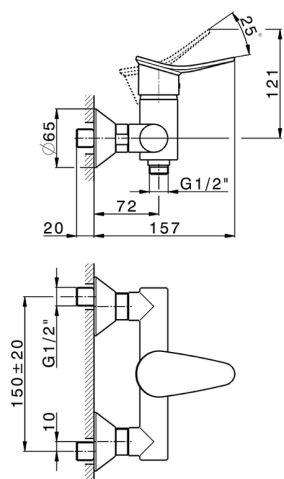

Miscelatore monocomando doccia HARLOCK_HC000443

MODELLO **HC000443**

Miscelatore monocomando doccia, senza completo doccia, attacco per flessibile 1/2" M

FINITURE DISPONIBILI

-  **21** 21 Cromo
-  **2P** 2P Oro Rosa
-  **2Q** 2Q Black Titanium
-  **40** 40 Nero Opaco
-  **4Q** 4Q Bianco Opaco
-  **6T** 6T Cromo/Nero Opaco

CARATTERISTICHE

Ricambio Cartuccia **ZZ95409000**

Cartuccia Monocomando 35 mm

2024-12-21