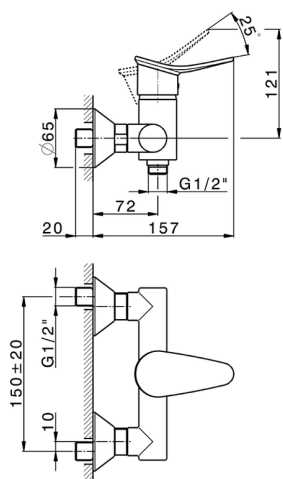

## Miscelatore monocomando doccia HARLOCK\_HC000443

MODELLO **HC000443**

Miscelatore monocomando doccia, senza completo doccia, attacco per flessibile 1/2" M

### CARATTERISTICHE

Ricambio Cartuccia **ZZ95409000**

**Cartuccia Monocomando 35 mm**

2024-12-22