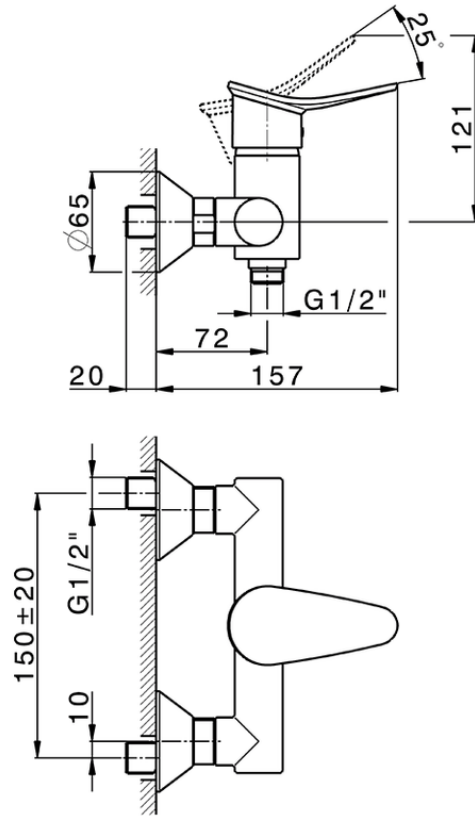

Miscelatore monocomando doccia HARLOCK_HC000443

HC000443

<https://www.huberitalia.com/miscelatore-monocomando-doccia-harlock-hc000443>

2024-12-22