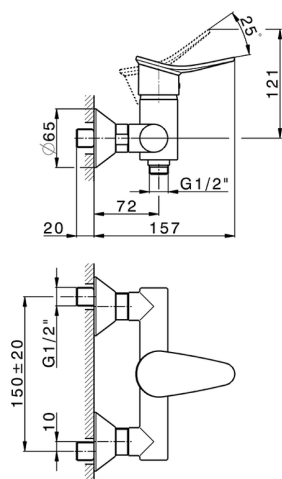

Miscelatore monocomando doccia HARLOCK_HC000443

MODELLO **HC000443**

Miscelatore monocomando doccia, senza completo doccia, attacco per flessibile 1/2" M

FINITURE DISPONIBILI

-  **21** 21 Cromo
-  **2P** 2P Oro Rosa
-  **2Q** 2Q Black Titanium
-  **40** 40 Nero Opaco
-  **4Q** 4Q Bianco Opaco
-  **6T** 6T Cromo/Nero Opaco

CARATTERISTICHE

Ricambio Cartuccia **ZZ95409000**

Cartuccia Monocomando 35 mm

2024-12-04