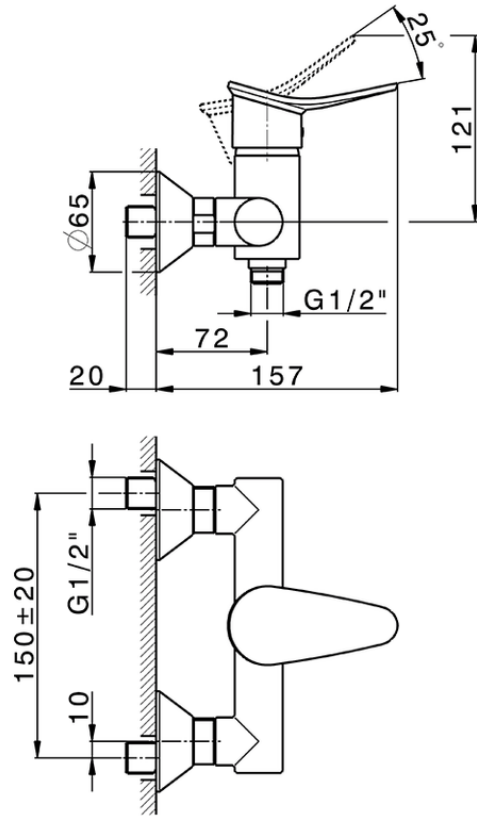

Miscelatore monocomando doccia HARLOCK\_HC000443

HC000443

<https://huberitalia.com/miscelatore-monocomando-doccia-harlock-hc000443>

2024-12-04