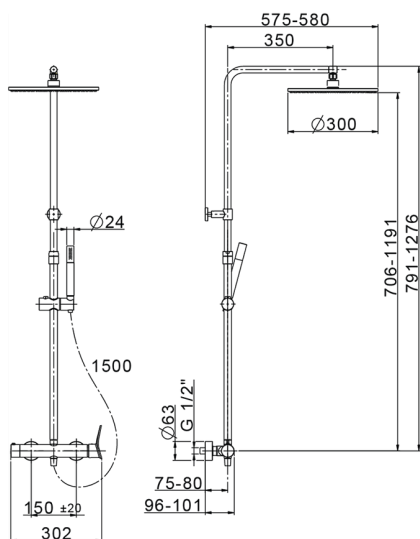

Colonna doccia monocomando 2 funzioni COLUMNS_HC004030

MODELLO **HC004030**

Colonna doccia monocomando 2 funzioni, devia stop 2 uscite, colonna telescopica, supporto doccetta scorrevole, doccetta monogetto minimale D.24mm in Ottone, soffione tondo D.300 mm in Ottone, flex liscio SUPREME 150 cm

FINITURE DISPONIBILI

-  **21** 21 Cromo
-  **40** 40 Nero Opaco
-  **4Q** 4Q Bianco Opaco
-  **6T** 6T Cromo/Nero Opaco

CARATTERISTICHE

Ricambio Cartuccia **ZZ95409000**

Cartuccia Monocomando 35 mm

DeviaStop

La tecnologia Devia Stop di Huber consente con un semplice movimento rotativo di gestire la portata dell'acqua e di scegliere la modalità d'erogazione (soffione, doccetta a mano).

2024-11-23