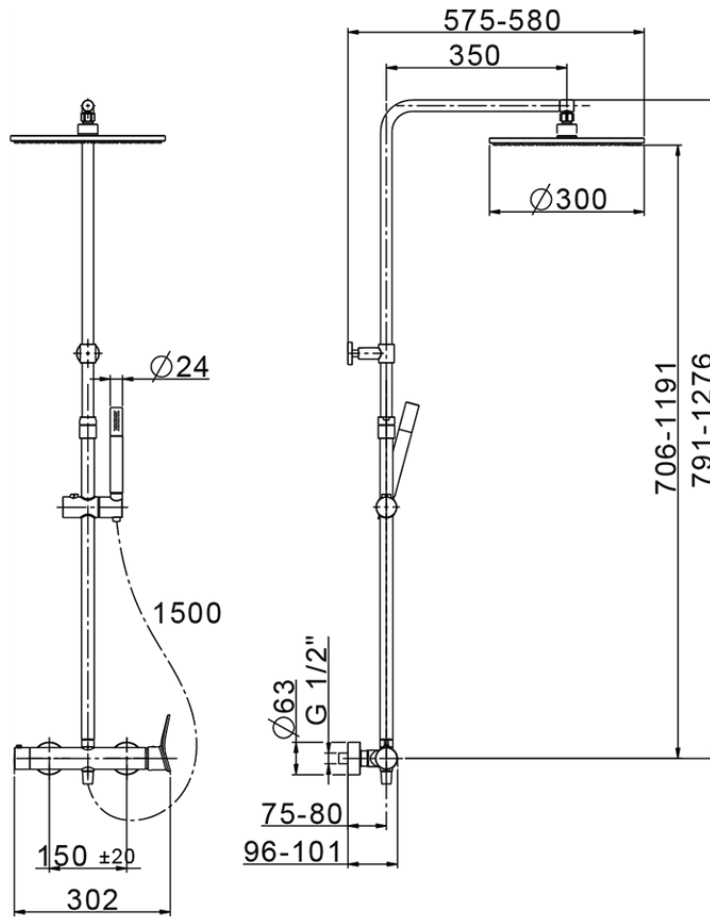

Colonna doccia monocomando 2 funzioni COLUMNS_HC004030

HC004030

<https://huberitalia.com/colonna-doccia-monocomando-2-funzioni-columns-hc004030>

2024-11-23