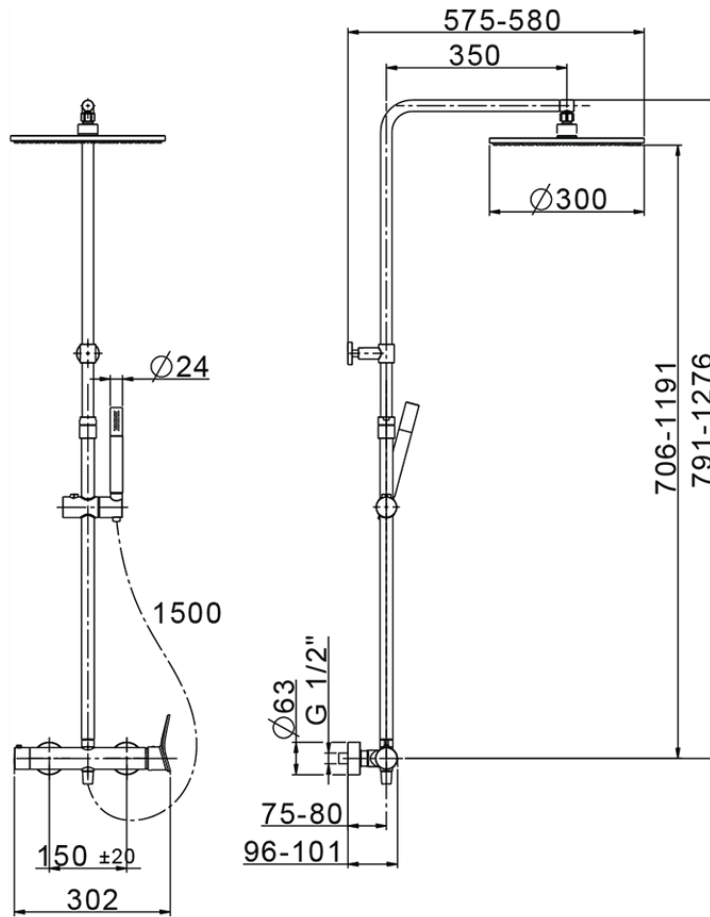

Colonna doccia monocomando 2 funzioni COLUMNS_HC004030

HC004030

<https://huberitalia.com/colonna-doccia-monocomando-2-funzioni-columns-hc004030>

2024-11-21