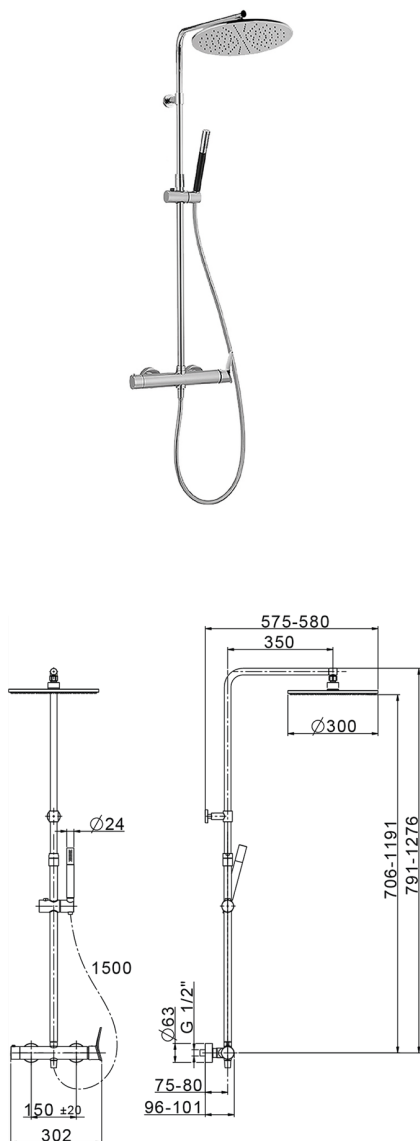

Colonna doccia monocomando 2 funzioni COLUMNS_HC004030

MODELLO **HC004030**

Colonna doccia monocomando 2 funzioni, devia stop 2 uscite, colonna telescopica, supporto doccetta scorrevole, doccetta monogetto minimale D.24mm in Ottone, soffione tondo D.300 mm in Ottone, flex liscio SUPREME 150 cm

FINITURE DISPONIBILI

-  **21** 21 Cromo
-  **40** 40 Nero Opaco
-  **4Q** 4Q Bianco Opaco
-  **6T** 6T Cromo/Nero Opaco

CARATTERISTICHE

Ricambio Cartuccia **ZZ95409000**

Cartuccia Monocomando 35 mm

DeviaStop

La tecnologia Devia Stop di Huber consente con un semplice movimento rotativo di gestire la portata dell'acqua e di scegliere la modalità d'erogazione (soffione, doccetta a mano).

2024-11-24