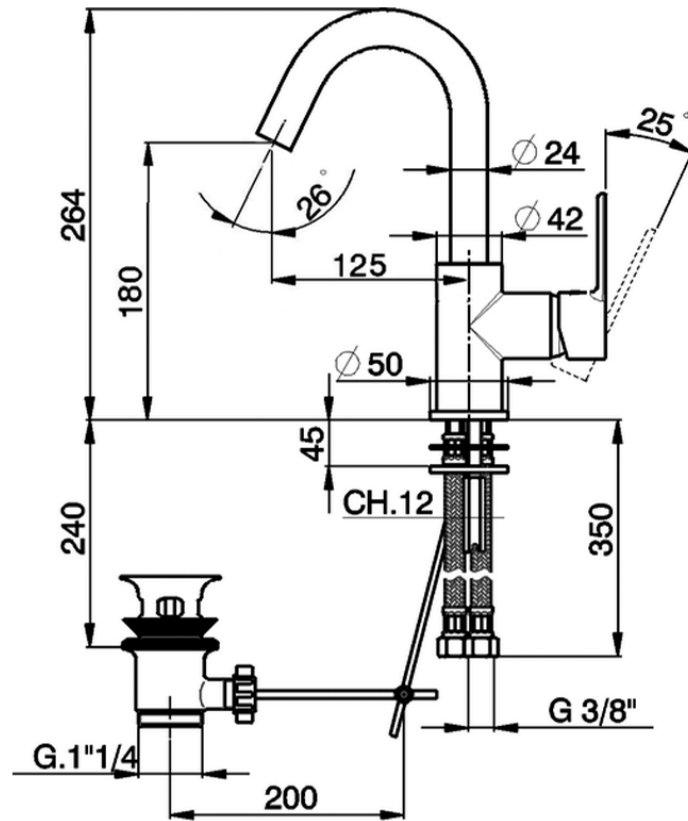

Miscelatore monocomando lavabo EnergySave H2_H2000475

H2000475

<https://huberitalia.com/miscelatore-monocomando-lavabo-energysave-h2-h2000475>

2024-11-21