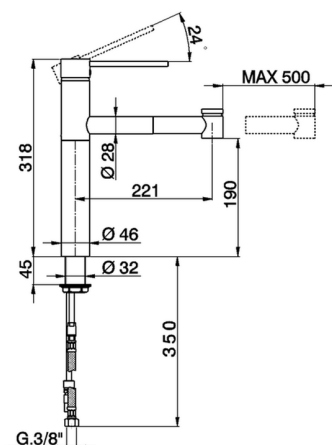

Miscelatore monocomando lavello docc. estraibile KITCHEN_LL402570

MODELLO **LL402570**

Miscelatore monocomando lavello
docc.estraibile,bocca girevole,doccetta 2 getti,flex
Ottone 150 cm

FINITURE DISPONIBILI

21 21 Cromo

CARATTERISTICHE

Ricambio Cartuccia **ZZ93196000**

Cartuccia Monocomando 38 mm

2024-11-21