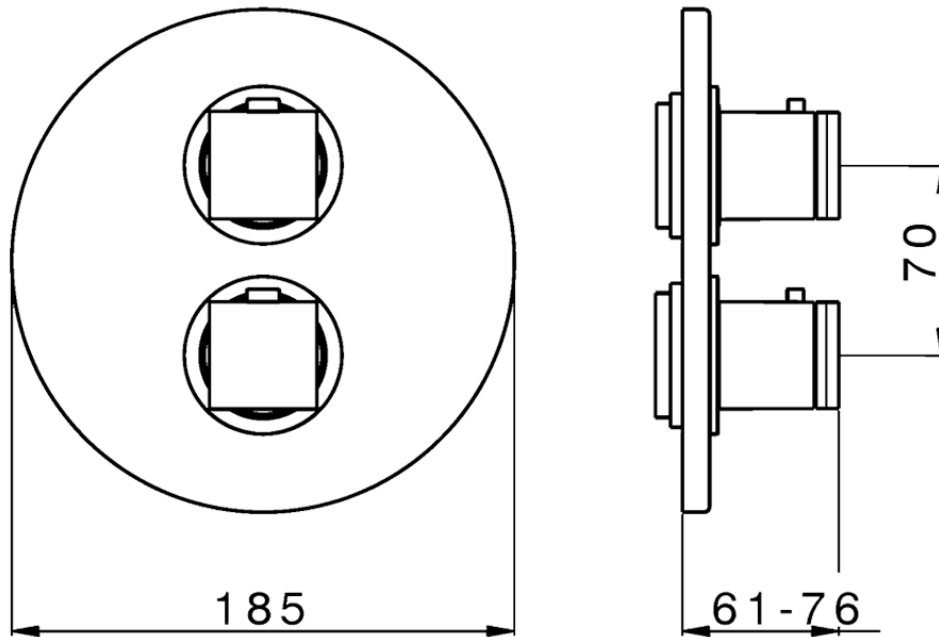

## Parte esterna termostatico doccia incasso 1 uscita THERMO\_DD007300

DD007300

<https://huberitalia.com/parte-esterna-termostatico-doccia-incasso-1-uscita-thermo-dd007300>

## Piastra/Plate/Plaque/Platte/Placa

2-3mm: XX 25-40 YY 76-91

10 mm: XX 16-31 YY 65-80

ZB007361

<https://huberitalia.com/parte-incasso-termostatico-doccia-1-uscita-incasso-zb007361>

## Piastra/Plate/Plaque/Platte/Placa

2-3mm: XX 25-40 YY 76-91

10 mm: XX 16-31 YY 65-80

ZB007301

<https://huberitalia.com/parte-incasso-termostatico-doccia-1-uscita-incasso-zb007301>

2024-11-24