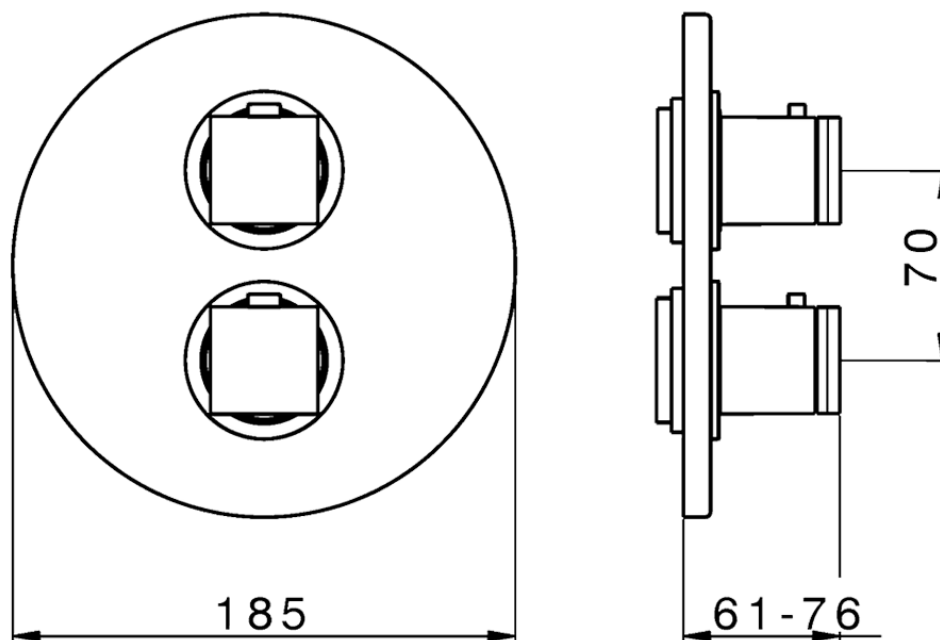

Parte esterna termostatico doccia incasso 1 uscita THERMO_DD007300

DD007300

<https://huberitalia.com/parte-esterna-termostatico-doccia-incasso-1-uscita-thermo-dd007300>

Piastra/Plate/Plaque/Platte/Placa

2-3mm: XX 25-40 YY 76-91

10 mm: XX 16-31 YY 65-80

ZB007361

<https://huberitalia.com/parte-incasso-termostatico-doccia-1-uscita-incasso-zb007361>

Piastra/Plate/Plaque/Platte/Placa

2-3mm: XX 25-40 YY 76-91

10 mm: XX 16-31 YY 65-80

ZB007301

<https://huberitalia.com/parte-incasso-termostatico-doccia-1-uscita-incasso-zb007301>

2024-11-24