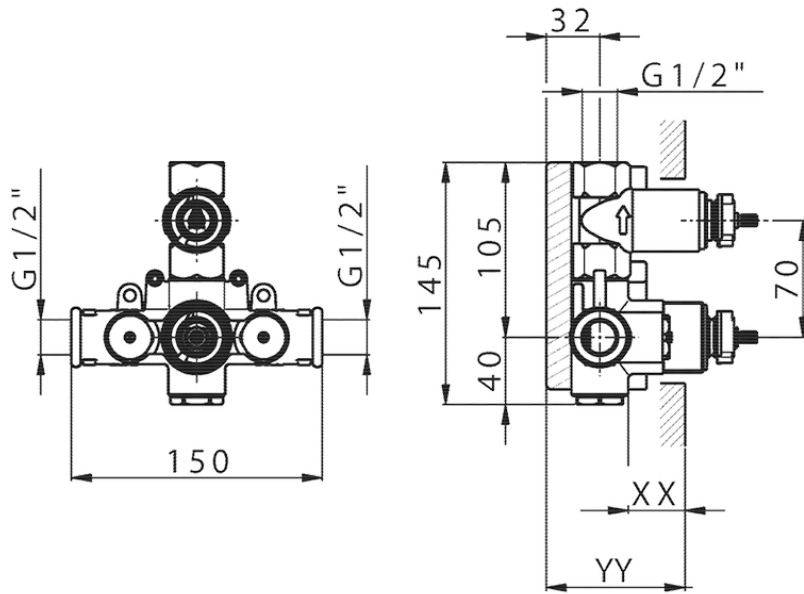

Parte esterna termostatico doccia incasso 1 uscita THERMO_DD007300

DD007300

<https://huberitalia.com/parte-esterna-termostatico-doccia-incasso-1-uscita-thermo-dd007300>

Piastra/Plate/Plaque/Platte/Placa

2-3mm: XX 25-40 YY 76-91

10 mm: XX 16-31 YY 65-80

ZB007361

<https://huberitalia.com/parte-incasso-termostatico-doccia-1-uscita-incasso-zb007361>

Piastra/Plate/Plaque/Platte/Placa

2-3mm: XX 25-40 YY 76-91

10 mm: XX 16-31 YY 65-80

ZB007301

<https://huberitalia.com/parte-incasso-termostatico-doccia-1-uscita-incasso-zb007301>

2024-11-22