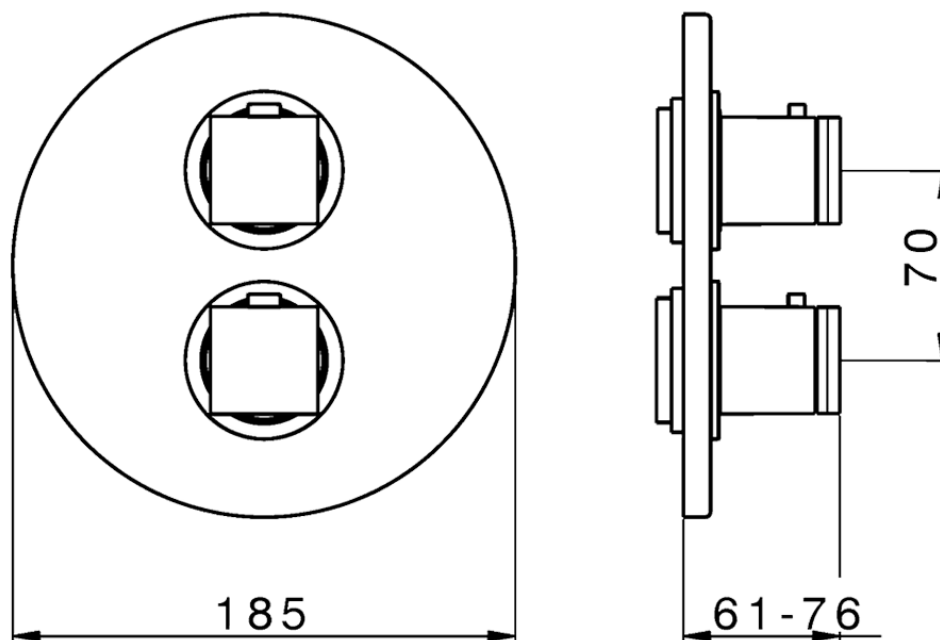

Parte esterna termostatico doccia incasso 1 uscita THERMO_DD007300

DD007300

<https://huberitalia.com/parte-esterna-termostatico-doccia-incasso-1-uscita-thermo-dd007300>

Piastra/Plate/Plaque/Platte/Placa

2-3mm: XX 25-40 YY 76-91

10 mm: XX 16-31 YY 65-80

ZB007361

<https://huberitalia.com/parte-incasso-termostatico-doccia-1-uscita-incasso-zb007361>

Piastra/Plate/Plaque/Platte/Placa

2-3mm: XX 25-40 YY 76-91

10 mm: XX 16-31 YY 65-80

ZB007301

<https://huberitalia.com/parte-incasso-termostatico-doccia-1-uscita-incasso-zb007301>

2024-11-22