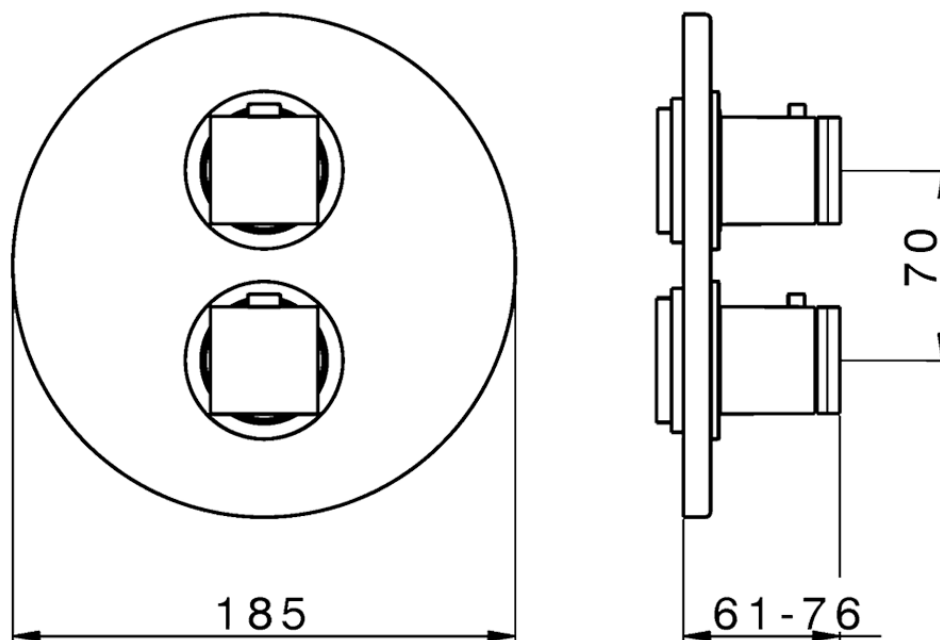

Parte esterna termostatico doccia incasso 1 uscita THERMO_DD007300

DD007300

<https://huberitalia.com/parte-esterna-termostatico-doccia-incasso-1-uscita-thermo-dd007300>

Piastra/Plate/Plaque/Platte/Placa

2-3mm: XX 25-40 YY 76-91

10 mm: XX 16-31 YY 65-80

ZB007361

<https://huberitalia.com/parte-incasso-termostatico-doccia-1-uscita-incasso-zb007361>

Piastra/Plate/Plaque/Platte/Placa

2-3mm: XX 25-40 YY 76-91

10 mm: XX 16-31 YY 65-80

ZB007301

<https://huberitalia.com/parte-incasso-termostatico-doccia-1-uscita-incasso-zb007301>

2024-11-21