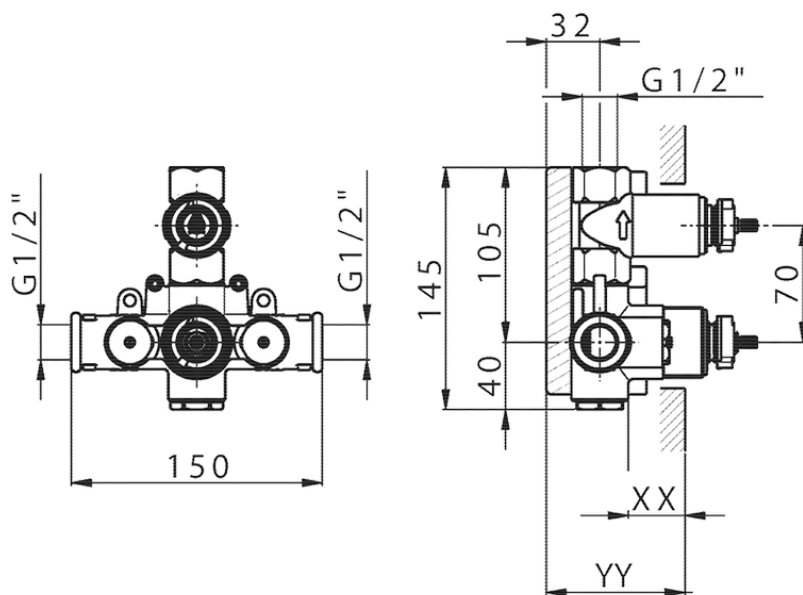

Parte esterna termostatico doccia incasso 1 uscita THERMO_DD007300

DD007300

<https://huberitalia.com/parte-esterna-termostatico-doccia-incasso-1-uscita-thermo-dd007300>

Piastra/Plate/Plaque/Platte/Placa

2-3mm: XX 25-40 YY 76-91

10 mm: XX 16-31 YY 65-80

ZB007361

<https://huberitalia.com/parte-incasso-termostatico-doccia-1-uscita-incasso-zb007361>

Piastra/Plate/Plaque/Platte/Placa

2-3mm: XX 25-40 YY 76-91

10 mm: XX 16-31 YY 65-80

ZB007301

<https://huberitalia.com/parte-incasso-termostatico-doccia-1-uscita-incasso-zb007301>

2024-11-21