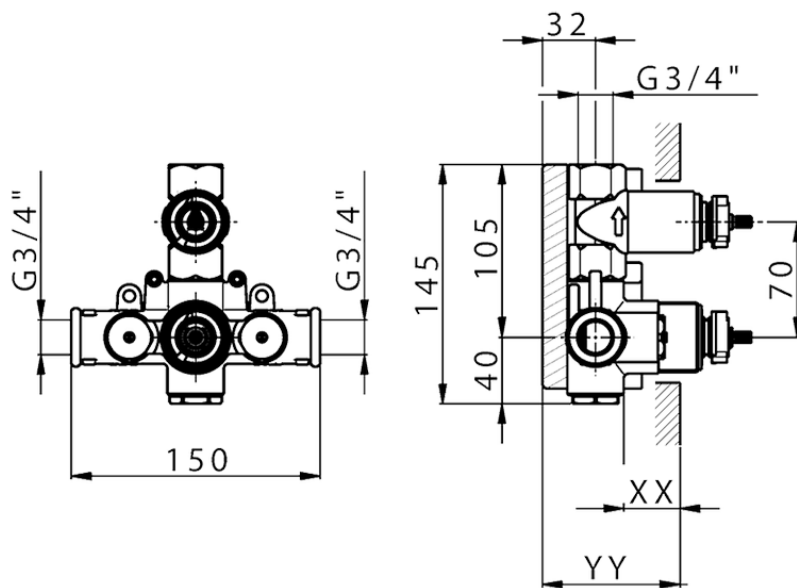

Parte esterna termostatico doccia incasso 1 uscita THERMO_DD007300

DD007300

<https://huberitalia.com/parte-esterna-termostatico-doccia-incasso-1-uscita-thermo-dd007300>

Piastra/Plate/Plaque/Platte/Placa

2-3mm: XX 25-40 YY 76-91

10 mm: XX 16-31 YY 65-80

ZB007361

<https://huberitalia.com/parte-incasso-termostatico-doccia-1-uscita-incasso-zb007361>

Piastra/Plate/Plaque/Platte/Placa

2-3mm: XX 25-40 YY 76-91

10 mm: XX 16-31 YY 65-80

ZB007301

<https://huberitalia.com/parte-incasso-termostatico-doccia-1-uscita-incasso-zb007301>

2024-11-21