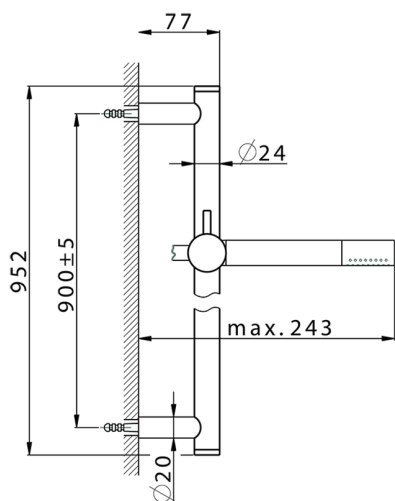

Completo doccia saliscendi SHOWER_SS010720

MODELLO **SS010720**

Completo doccia saliscendi, asta 90 cm ottone Ø24 con supp. scorrevole Ottone, doccetta monogetto minimale D.24mm in Ottone, flessibile liscio SUPREME 150 cm

FINITURE DISPONIBILI

- **21** 21 Cromo
- **2B** 2B Nichel Lucido
- **40** 40 Nero Opaco
- **4Q** 4Q Bianco Opaco

CARATTERISTICHE

2024-11-23