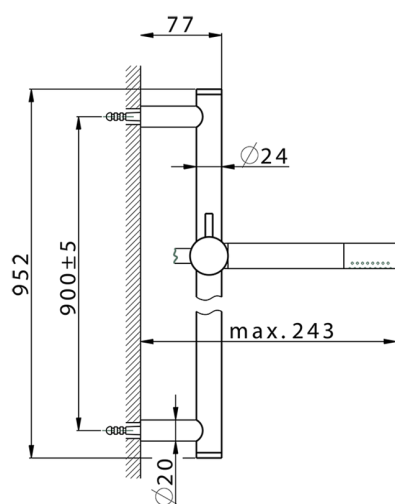

Completo doccia saliscendi SHOWER_SS010720

MODELLO **SS010720**

Completo doccia saliscendi, asta 90 cm ottone Ø24 con supp. scorrevole Ottone, doccetta monogetto minimale D.24mm in Ottone, flessibile liscio SUPREME 150 cm

FINITURE DISPONIBILI

- **21** 21 Cromo
- **2B** 2B Nichel Lucido
- **40** 40 Nero Opaco
- **4Q** 4Q Bianco Opaco

CARATTERISTICHE

2024-11-21