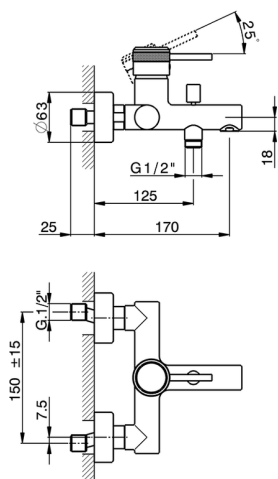

Miscelatore monocomando vasca CHRONOS_CR000133

MODELLO **CR000133**

Miscelatore monocomando vasca, senza completo doccia, attacco per flessibile 1/2" M, con valvola antiritorno

FINITURE DISPONIBILI

-  **21** 21 Cromo
-  **2F** 2F Nichel Spazzolato
-  **2Q** 2Q Black Titanium

CARATTERISTICHE

Ricambio Cartuccia **ZZ95435000**

Cartuccia Monocomando 35 mm

2025-01-05