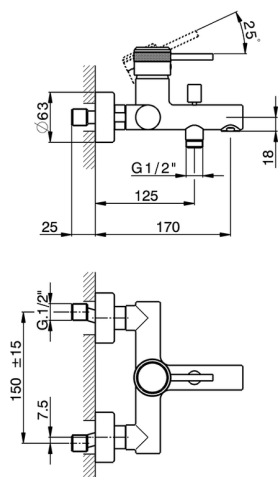

Miscelatore monocomando vasca CHRONOS_CR000133

MODELLO **CR000133**

Miscelatore monocomando vasca, senza completo doccia, attacco per flessibile 1/2" M, con valvola antiritorno

FINITURE DISPONIBILI

- 
21 21 Cromo
- 
2F 2F Nichel Spazzolato
- 
2Q 2Q Black Titanium

CARATTERISTICHE

Ricambio Cartuccia **ZZ95435000**

Cartuccia Monocomando 35 mm

2025-02-05