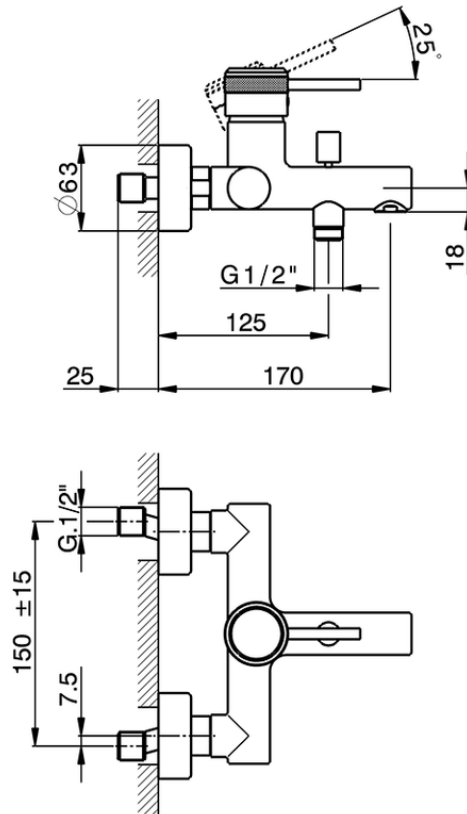

Miscelatore monocomando vasca CHRONOS_CR000133

CR000133

<https://www.huberitalia.com/miscelatore-monocomando-vasca-chronos-cr000133>

2025-02-05