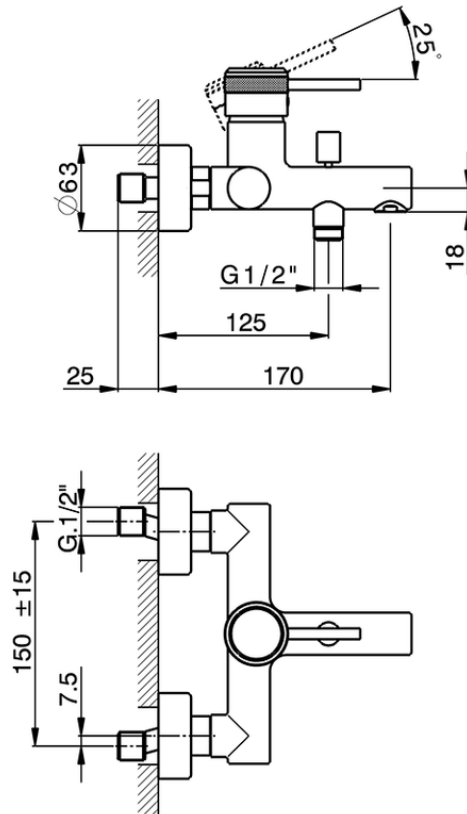

Miscelatore monocomando vasca CHRONOS_CR000133

CR000133

<https://www.huberitalia.com/miscelatore-monocomando-vasca-chronos-cr000133>

2025-01-05