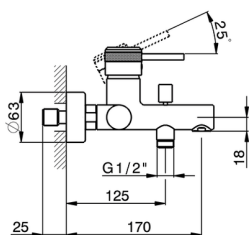

Miscelatore monocomando vasca CHRONOS_CR000133

MODELLO **CR000133**

Miscelatore monocomando vasca, senza completo doccia, attacco per flessibile 1/2" M, con valvola antiritorno

FINITURE DISPONIBILI

-  **21** 21 Cromo
-  **2F** 2F Nichel Spazzolato
-  **2Q** 2Q Black Titanium

CARATTERISTICHE

Ricambio Cartuccia **ZZ95435000**

Cartuccia Monocomando 35 mm

2024-12-04