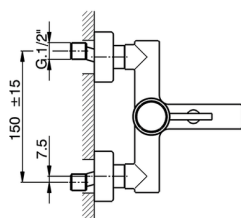

Miscelatore monocomando vasca CHRONOS_CR000133

MODELLO **CR000133**

Miscelatore monocomando vasca, senza completo doccia, attacco per flessibile 1/2" M, con valvola antiritorno

FINITURE DISPONIBILI

-  **21** 21 Cromo
-  **2F** 2F Nichel Spazzolato
-  **2Q** 2Q Black Titanium

CARATTERISTICHE

Ricambio Cartuccia **ZZ95435000**

Cartuccia Monocomando 35 mm

2024-12-04