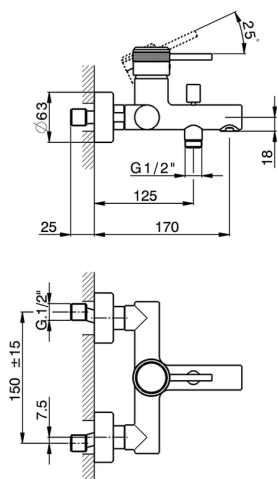

Miscelatore monocomando vasca CHRONOS_CR000133

MODELLO **CR000133**

Miscelatore monocomando vasca, senza completo doccia, attacco per flessibile 1/2" M, con valvola antiritorno

FINITURE DISPONIBILI

-  **21** 21 Cromo
-  **2F** 2F Nichel Spazzolato
-  **2Q** 2Q Black Titanium

CARATTERISTICHE

Ricambio Cartuccia **ZZ95435000**

Cartuccia Monocomando 35 mm

2025-02-05