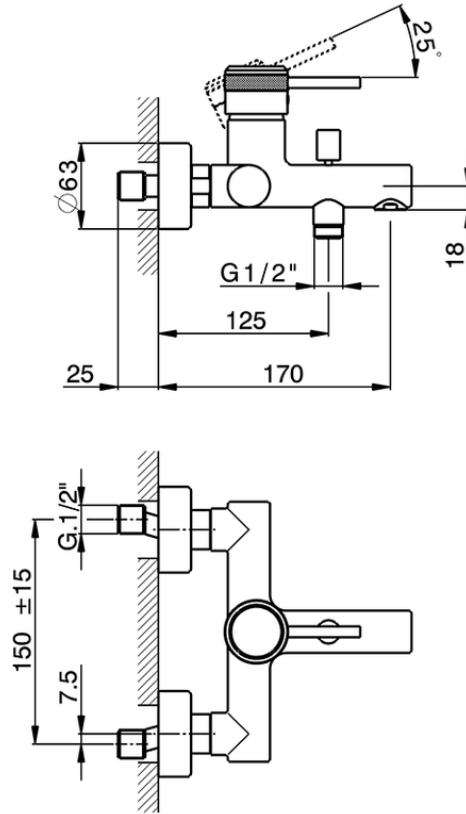

Miscelatore monocomando vasca CHRONOS_CR000133

CR000133

<https://huberitalia.com/miscelatore-monocomando-vasca-chronos-cr000133>

2024-12-04