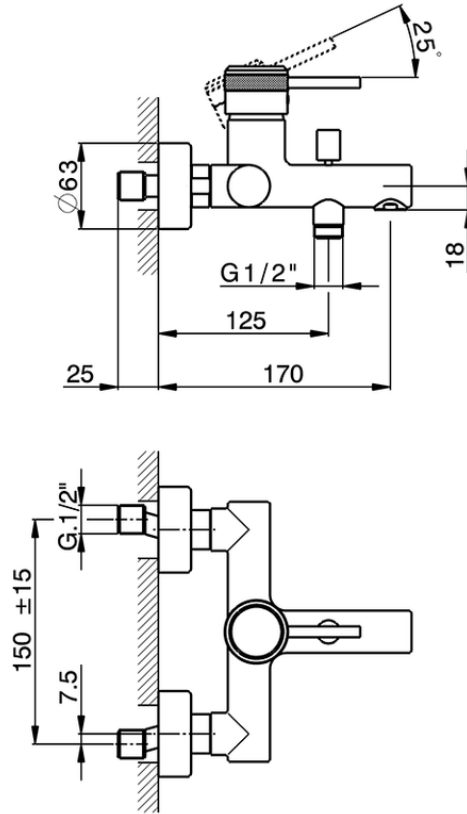

Miscelatore monocomando vasca CHRONOS_CR000133

CR000133

<https://www.huberitalia.com/miscelatore-monocomando-vasca-chronos-cr000133>

2025-02-05