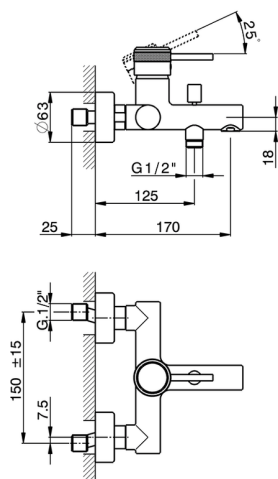

Miscelatore monocomando vasca CHRONOS_CR000133

MODELLO **CR000133**

Miscelatore monocomando vasca, senza completo doccia, attacco per flessibile 1/2" M, con valvola antiritorno

FINITURE DISPONIBILI

-  **21** 21 Cromo
-  **2F** 2F Nichel Spazzolato
-  **2Q** 2Q Black Titanium

CARATTERISTICHE

Ricambio Cartuccia **ZZ95435000**

Cartuccia Monocomando 35 mm

2025-02-05