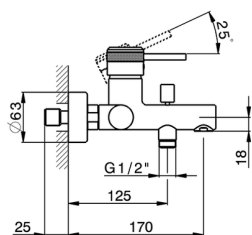

Miscelatore monocomando vasca CHRONOS_CR000133

MODELLO **CR000133**

Miscelatore monocomando vasca, senza completo doccia, attacco per flessibile 1/2" M, con valvola antiritorno

FINITURE DISPONIBILI

-  **21** 21 Cromo
-  **2F** 2F Nichel Spazzolato
-  **2Q** 2Q Black Titanium

CARATTERISTICHE

Ricambio Cartuccia **ZZ95435000**

Cartuccia Monocomando 35 mm

2025-01-02