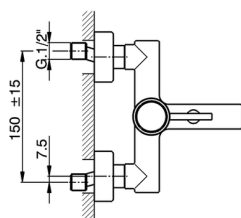

Miscelatore monocomando vasca CHRONOS_CR000133

MODELLO **CR000133**

Miscelatore monocomando vasca, senza completo doccia, attacco per flessibile 1/2" M, con valvola antiritorno

FINITURE DISPONIBILI

-  **21** 21 Cromo
-  **2F** 2F Nichel Spazzolato
-  **2Q** 2Q Black Titanium

CARATTERISTICHE

Ricambio Cartuccia **ZZ95435000**

Cartuccia Monocomando 35 mm

2025-01-02