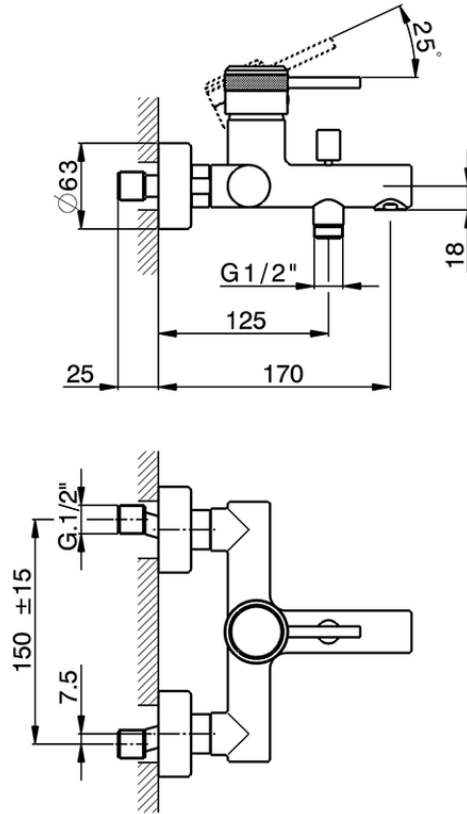

Miscelatore monocomando vasca CHRONOS_CR000133

CR000133

<https://www.huberitalia.com/miscelatore-monocomando-vasca-chronos-cr000133>

2025-01-02