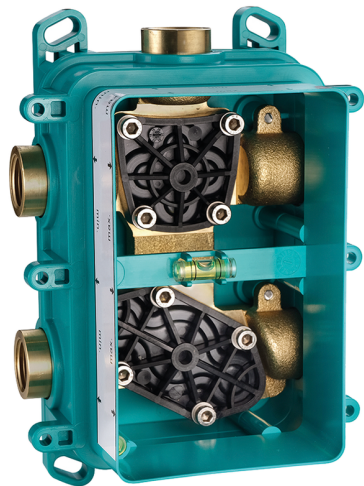

One-Box Universale per incasso ONE BOX_ZB00B030

MODELLO **ZB00B030**

One-Box Universale per incasso, per termostatico o monocomando 1 o 2 o 3 uscite, senza parte esterna, senza silenzianti, con guarnizione per sigillatura

FINITURE DISPONIBILI

04 04 Senza Finitura

CARATTERISTICHE

Incasso **1**
Installazione **Incasso**

Termostatico

Il Termostatico Huber è il tuo personale gestore dell'acqua che ti aiuta a gestire e controllare acqua ed energia senza sprechi.

2024-12-22