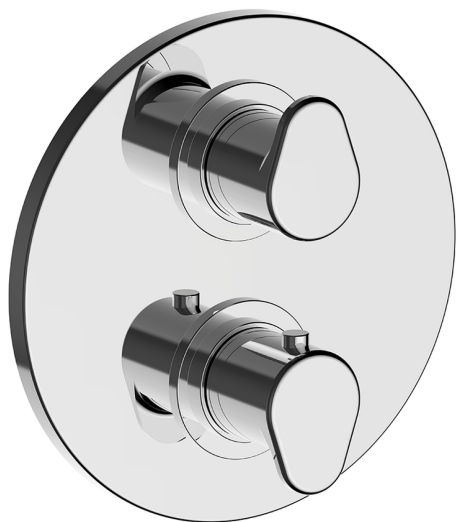

## Completo Termostatico per One-Box H3\_H30BT030

MODELLO **H30BT030**

Completo Termostatico per One-Box, con devia stop 1-2-3 uscite, profondità minima di installazione 67 mm, senza parte incasso, per art. ZB00B030-ZB00B031

### DeviaStop

La tecnologia Devia Stop di Huber consente con un semplice movimento rotativo di gestire la portata dell'acqua e di scegliere la modalità d'erogazione (soffione, doccia a mano).

## One-Box Universale per incasso ONE BOX\_ZB00B031

MODELLO **ZB00B031**

One-Box Universale per incasso, per termostatico o monocomando 1 o 2 o 3 uscite, senza parte esterna, con silenziosi, con guarnizione per sigillatura