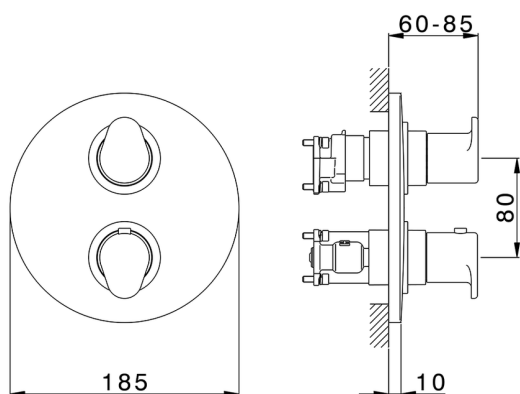

## Completo Termostatico per One-Box H3\_H30BT030

MODELLO **H30BT030**

Completo Termostatico per One-Box, con devia stop 1-2-3 uscite, profondità minima di installazione 67 mm, senza parte incasso, per art. ZB00B030-ZB00B031

### CARATTERISTICHE

Ricambio Cartuccia **24.04A.PP**  
**Cartuccia Termostatica Plus P 8X20**  
 Installazione **Incasso**  
 Parti Incasso necessarie **ZB00B031**  
**ZB00B030**