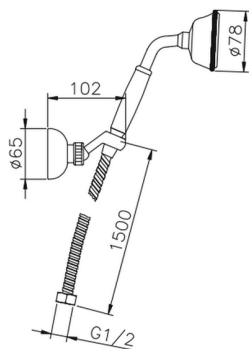

Completo doccia duplex Victorian SHOWER_63.03H.

MODELLO **63.03H.**

Completo doccia duplex Victorian, supporto doccetta snodato murale, doccetta monogetto D.78 mm in Ottone, flex Ottone 150 cm

FINITURE DISPONIBILI