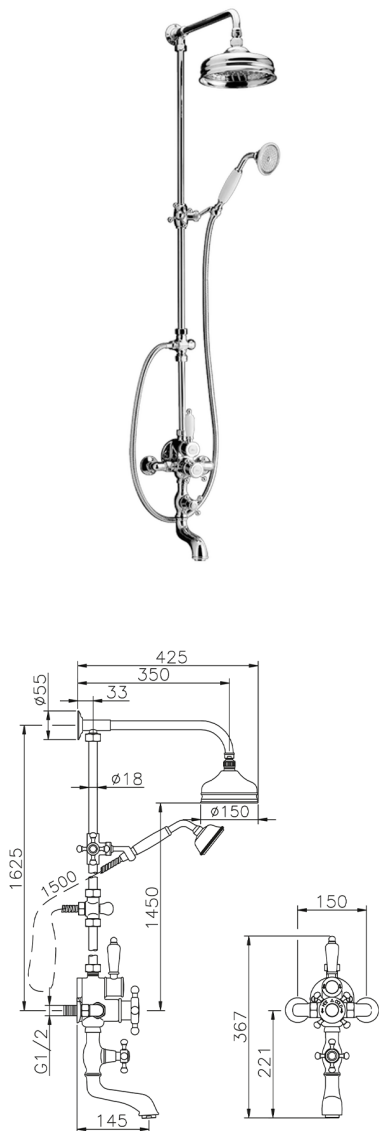

Colonna vasca termostatica 3 funzioni COLUMNS_592.VT01H.

MODELLO **592.VT01H.**

Colonna vasca termostatica 3 funzioni,deviatore 2 uscite,colonna fissa,2 rubinetti d'arresto,supporto doccetta scorrevole,doccetta monogetto Classica D.78 mm in ottone,soffione tondo D.150 mm in Ottone,flex Ottone 150 cm

FINITURE DISPONIBILI

-  **AC** AC Nichel Satinato Spazzolato
-  **AG** AG Oro Antico
-  **BA** BA Vecchio Bronzo
-  **CR** CR Cromo
-  **2W** 2W Oro Spazzolato

CARATTERISTICHE

Ricambio Cartuccia **24.04A.PP**

Cartuccia Termostatica Plus P 8X20

Termostatico

Il Termostatico Huber è il tuo personale gestore dell'acqua che ti aiuta a gestire e controllare acqua ed energia senza sprechi.

2024-11-21