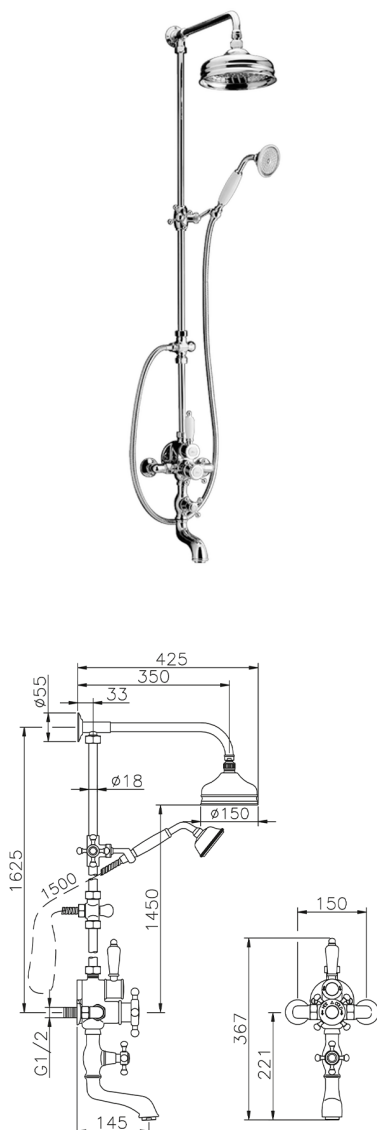

Colonna vasca termostatica 3 funzioni COLUMNS_592.VT01H.

MODELLO **592.VT01H.**

Colonna vasca termostatica 3 funzioni,deviatore 2 uscite,colonna fissa,2 rubinetti d'arresto,supporto doccetta scorrevole,doccetta monogetto Classica D.78 mm in ottone,soffione tondo D.150 mm in Ottone,flex Ottone 150 cm

FINITURE DISPONIBILI

-  **AC** AC Nichel Satinato Spazzolato
-  **AG** AG Oro Antico
-  **BA** BA Vecchio Bronzo
-  **CR** CR Cromo
-  **2W** 2W Oro Spazzolato

CARATTERISTICHE

Ricambio Cartuccia **24.04A.PP**

Cartuccia Termostatica Plus P 8X20

Termostatico

Il Termostatico Huber è il tuo personale gestore dell'acqua che ti aiuta a gestire e controllare acqua ed energia senza sprechi.

2024-11-23