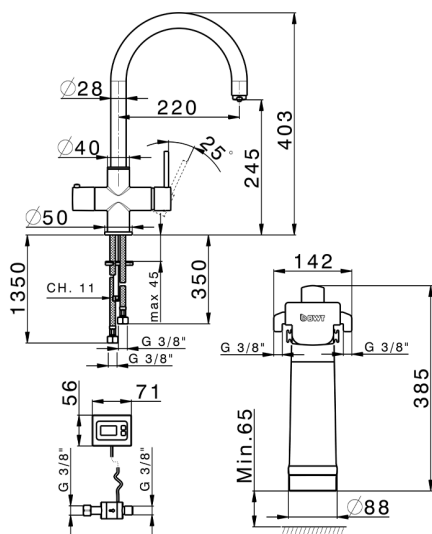

## Miscelatore monocomando livello PURE KITCHEN\_TV00Z985

MODELLO **TV00Z985**

Miscelatore monocomando livello PURE, bocca girevole, erogazione separata: acqua filtrata, acqua di rete, comando apertura acqua depurata, set filtrazione BWT composto da:,- contaltri per monitoraggio filtro,- testa filtro BWT,- filtro BWT "BestTaste" (10.000 litri), carbone attivo elimina odori e sapori indesiderati, filtrazione particelle, riduzione metalli pesanti

### CARATTERISTICHE

Ricambio Cartuccia **ZZ94034000**

**Cartuccia Monocomando 35 mm**