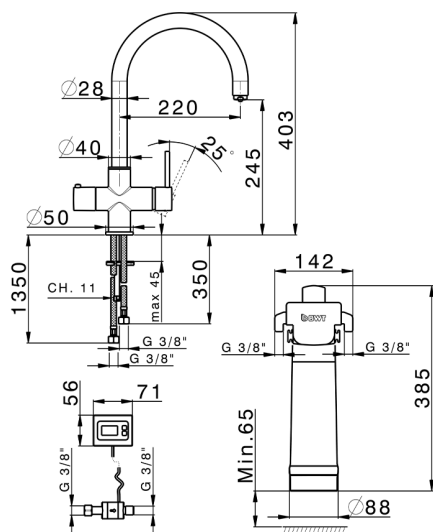

Miscelatore monocomando livello PURE KITCHEN_TV00Z985

MODELLO **TV00Z985**

Miscelatore monocomando livello PURE, bocca girevole, erogazione separata: acqua filtrata, acqua di rete, comando apertura acqua depurata, set filtrazione BWT composto da: - contaltri per monitoraggio filtro, - testa filtro BWT, - filtro BWT "BestTaste" (10.000 litri), carbone attivo elimina odori e sapori indesiderati, filtrazione particelle, riduzione metalli pesanti

FINITURE DISPONIBILI

-  **21** 21 Cromo
-  **2F** 2F Nichel Spazzolato
-  **40** 40 Nero Opaco

CARATTERISTICHE

Ricambio Cartuccia **ZZ94034000**

Cartuccia Monocomando 35 mm

EcoStop

Con il Dispositivo EcoStop l'apertura dell'acqua avviene con un punto duro al 50% circa della portata. Un fermo a metà apertura, da vincere con una leggera forza solo e soltanto quando ci sia una reale necessità di richiesta d'acqua alla massima portata. Ciò permette di consumare fino al 50% in meno di acqua.