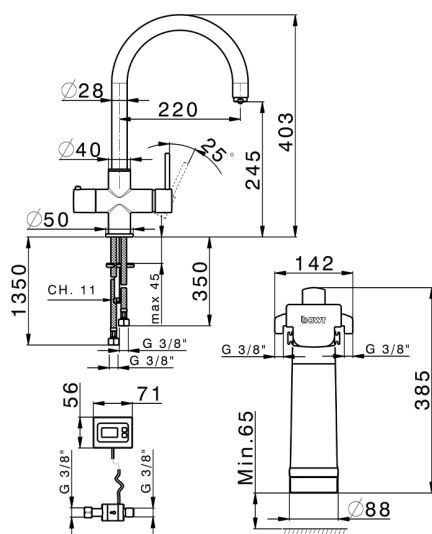

## Miscelatore monocomando lavello PURE KITCHEN\_TV00Z985

MODELLO **TV00Z985**

Miscelatore monocomando lavello PURE, bocca girevole, erogazione separata: acqua filtrata, acqua di rete, comando apertura acqua depurata, set filtrazione BWT composto da:,- contaltri per monitoraggio filtro,- testa filtro BWT,- filtro BWT "BestTaste" (10.000 litri), carbone attivo elimina odori e sapori indesiderati, filtrazione particelle, riduzione metalli pesanti

### CARATTERISTICHE

Ricambio Cartuccia **ZZ94034000**

**Cartuccia Monocomando 35 mm**